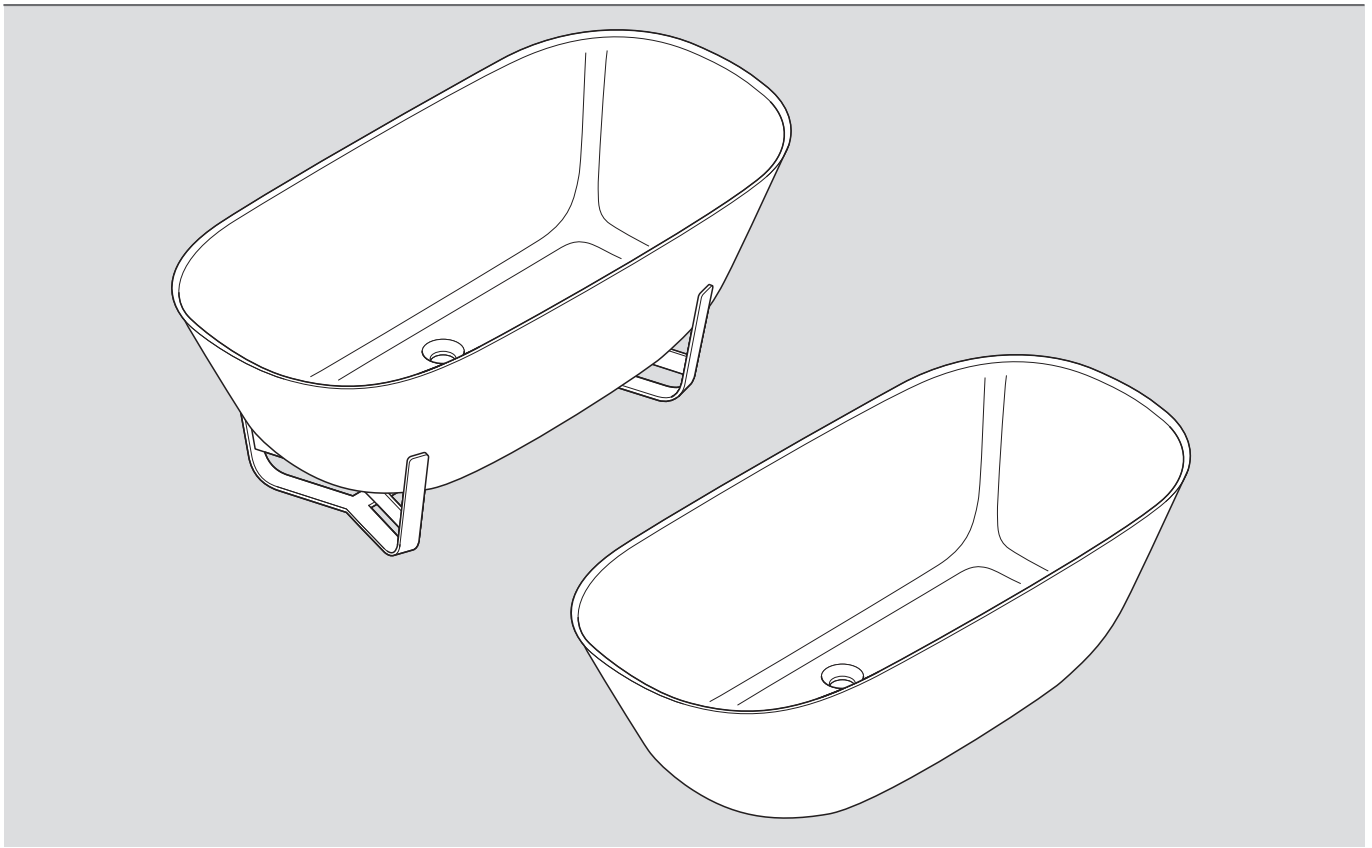

# Antheus - Theano - Antao

- |                                       |                                 |                                 |                                  |
|---------------------------------------|---------------------------------|---------------------------------|----------------------------------|
| <b>DE</b> Montageanleitung            | <b>AR</b> دليل التركيب          | <b>HU</b> Szerelési útmutató    | <b>PT</b> Instruções de montagem |
| <b>EN</b> Installation instructions   | <b>BG</b> Ръководство за монтаж | <b>ID</b> Petunjuk pemasangan   | <b>RO</b> Manual de montaj       |
| <b>ES</b> Instrucciones de montaje    | <b>CS</b> Návod k montáži       | <b>JA</b> 取付説明書                 | <b>SK</b> Návod na montáž        |
| <b>FR</b> Instructions de montage     | <b>DA</b> Monteringsvejledning  | <b>KO</b> 설치 가이드                | <b>SL</b> Navodila za montažo    |
| <b>IT</b> Istruzioni per il montaggio | <b>EE</b> Paigaldusjuhend       | <b>LT</b> Montavimo instrukcija | <b>SV</b> Monteringsanvisning    |
| <b>NL</b> Montagehandleiding          | <b>EL</b> Οδηγίες τοποθέτησης   | <b>LV</b> Montāžas instrukcija  | <b>TH</b> คู่มือการติดตั้ง       |
| <b>RU</b> Инструкция по монтажу       | <b>FI</b> Asennusohje           | <b>NO</b> Monteringsanvisning   | <b>TR</b> Montaj kılavuzu        |
| <b>ZH</b> 安装说明                        | <b>HR</b> Uputa za montažu      | <b>PL</b> Instrukcji montażu    | <b>UK</b> Інструкція з монтажу   |

Villeroy & Boch  
1748

**1** Theano / Theano curved / Antao

**2**

**3**