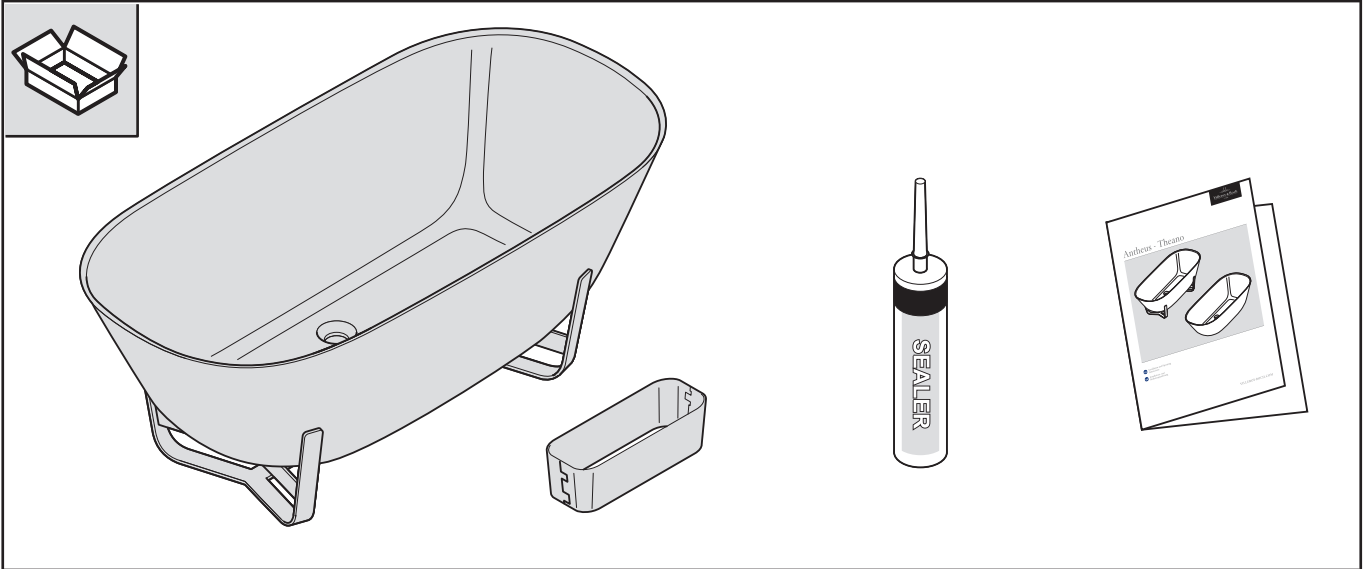

# Antheus - Theano - Antao

- |                                       |                                 |                                 |                                  |
|---------------------------------------|---------------------------------|---------------------------------|----------------------------------|
| <b>DE</b> Montageanleitung            | <b>AR</b> دليل التركيب          | <b>HU</b> Szerelési útmutató    | <b>PT</b> Instruções de montagem |
| <b>EN</b> Installation instructions   | <b>BG</b> Ръководство за монтаж | <b>ID</b> Petunjuk pemasangan   | <b>RO</b> Manual de montaj       |
| <b>ES</b> Instrucciones de montaje    | <b>CS</b> Návod k montáži       | <b>JA</b> 取付説明書                 | <b>SK</b> Návod na montáž        |
| <b>FR</b> Instructions de montage     | <b>DA</b> Monteringsvejledning  | <b>KO</b> 설치 가이드                | <b>SL</b> Navodila za montažo    |
| <b>IT</b> Istruzioni per il montaggio | <b>EE</b> Paigaldusjuhend       | <b>LT</b> Montavimo instrukcija | <b>SV</b> Monteringsanvisning    |
| <b>NL</b> Montagehandleiding          | <b>EL</b> Οδηγίες τοποθέτησης   | <b>LV</b> Montāžas instrukcija  | <b>TH</b> คู่มือการติดตั้ง       |
| <b>RU</b> Инструкция по монтажу       | <b>FI</b> Asennusohje           | <b>NO</b> Monteringsanvisning   | <b>TR</b> Montaj kılavuzu        |
| <b>ZH</b> 安装说明                        | <b>HR</b> Uputa za montažu      | <b>PL</b> Instrukcji montażu    | <b>UK</b> Інструкція з монтажу   |

Villeroy & Boch  
1748

**1** Theano / Theano curved / Antao

**2**

**3**