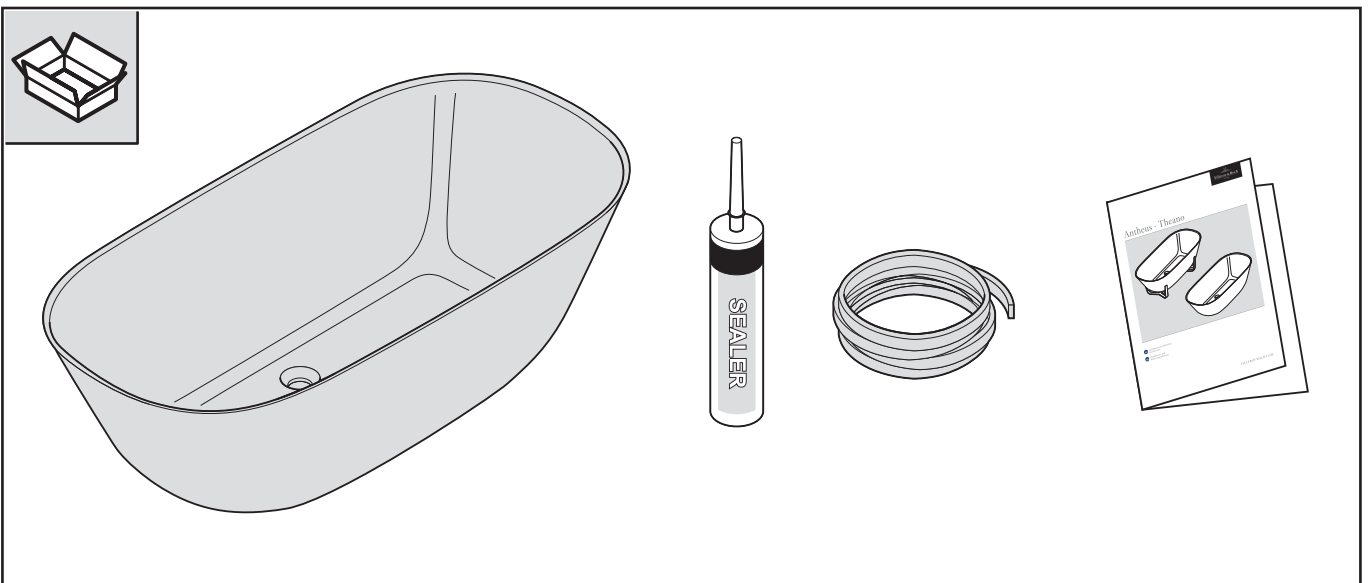

# Antheus - Theano - Antao

- |                                       |                                 |                                 |                                  |
|---------------------------------------|---------------------------------|---------------------------------|----------------------------------|
| <b>DE</b> Montageanleitung            | <b>AR</b> دليل التركيب          | <b>HU</b> Szerelési útmutató    | <b>PT</b> Instruções de montagem |
| <b>EN</b> Installation instructions   | <b>BG</b> Ръководство за монтаж | <b>ID</b> Petunjuk pemasangan   | <b>RO</b> Manual de montaj       |
| <b>ES</b> Instrucciones de montaje    | <b>CS</b> Návod k montáži       | <b>JA</b> 取付説明書                 | <b>SK</b> Návod na montáž        |
| <b>FR</b> Instructions de montage     | <b>DA</b> Monteringsvejledning  | <b>KO</b> 설치 가이드                | <b>SL</b> Navodila za montažo    |
| <b>IT</b> Istruzioni per il montaggio | <b>EE</b> Paigaldusjuhend       | <b>LT</b> Montavimo instrukcija | <b>SV</b> Monteringsanvisning    |
| <b>NL</b> Montagehandleiding          | <b>EL</b> Οδηγίες τοποθέτησης   | <b>LV</b> Montāžas instrukcija  | <b>TH</b> คู่มือการติดตั้ง       |
| <b>RU</b> Инструкция по монтажу       | <b>FI</b> Asennusohje           | <b>NO</b> Monteringsanvisning   | <b>TR</b> Montaj kılavuzu        |
| <b>ZH</b> 安装说明                        | <b>HR</b> Uputa za montažu      | <b>PL</b> Instrukcji montażu    | <b>UK</b> Інструкція з монтажу   |

Villeroy & Boch  
1748

**1** Theano / Theano curved / Antao

**2**

**3**