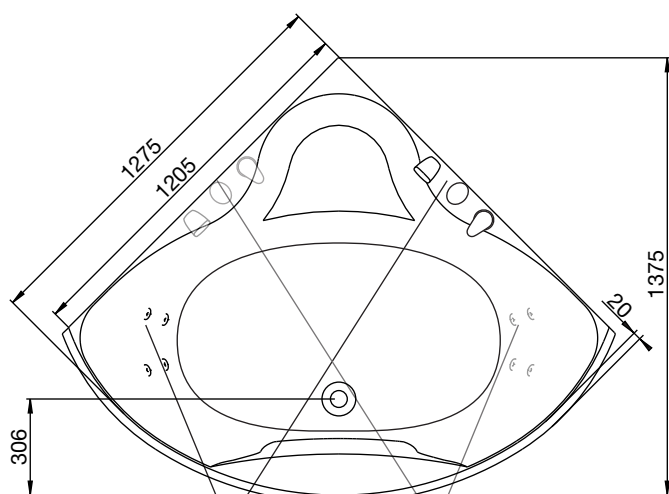

massasjebadekar

westerbergs ocean 130 c

Et hjørnebadekar for det lille baderommet.

1275x1275mm. Minste høyde: 655mm.
Kardybde: 480mm. Badedybde: 410mm.
Vannmengde: 281 liter.

Art.nr. 200 822 00 kun kar

Art.nr. 200 822 01 system Comfort 2.0

støtteben

For å unngå at et støtteben havner rett over gulvsluket bør du kontrollere hvor hvor disse er plassert. Plasseringen kan variere med +/-50mm

ytermål

standardplassering av
blandebatteri og ryggmassasje

alternativ plassering av
blandebatteri og ryggmassasje

høydemål

ben kan justeres med ca 30mm.
OBS - kan variere avhengig av fall på gulvet

massasjebadekar

westerbergs ocean 130 c

materiale

Karet er produsert i sanitetsakryl av høyeste kvalitet og forsterket med glassfiberarmert polyester. Dette gir et kar med mange fordeler. Det holder godt på varmen og har en blank og slitesterk overflate som motvirker grobunn for mikroorganismer.

volum

Vannmengde 281 liter (opp til overløpsventil)

sidepanel

Karet kan leveres med front.

blandebatteri

På dette karet passer Round, Ocean og Soft. Karet kan leveres med alternativ plassering av blandeblanternet og ryggmassasje.