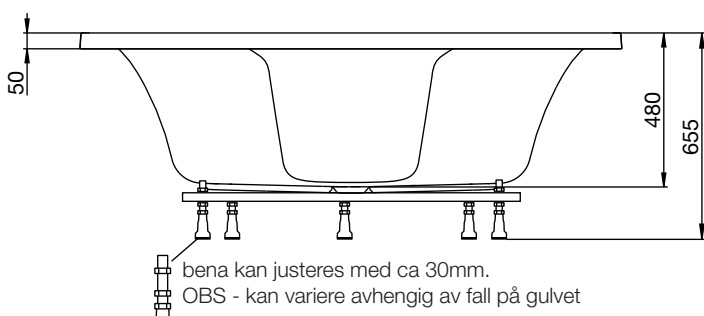

massasjebadekar

westerbergs ocean 130 c

Et hjørnebadekar for det lille baderommet.

1275x1275mm. Minste høyde: 655mm.
Kardybde: 480mm. Badedybde: 410mm.
Vannmengde: 281 liter.

Art.nr. 200 822 00 kun kar

Art.nr. 200 822 01 system Comfort 2.0

støtteben

For å unngå at et støtteben havner rett over gulvsluket bør du kontrollere hvor hvor disse er plassert. Plasseringen kan variere med +/-50mm

ytermål

standardplassering av
blandebatteri og ryggmassasje

alternativ plassering av
blandebatteri og ryggmassasje

høydemål

ben kan justeres med ca 30mm.
OBS - kan variere avhengig av fall på gulvet

massasjebadekar

westerbergs ocean 130 c

materiale

Karet er produsert i sanitetsakryl av høyeste kvalitet og forsterket med glassfiberarmert polyester. Dette gir et kar med mange fordeler. Det holder godt på varmen og har en blank og slitesterk overflate som motvirker grobunn for mikroorganismer.