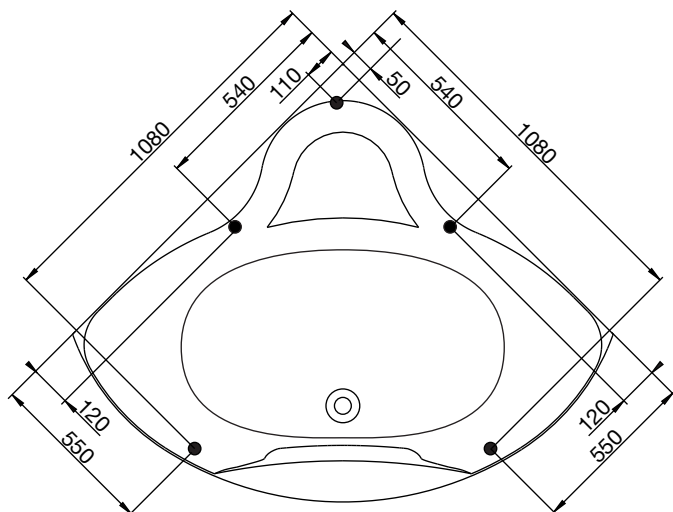

massasjebadekar

westerbergs ocean 130 c

Et hjørnebadekar for det lille baderommet.

1275x1275mm. Minste høyde: 655mm.
Kardybde: 480mm. Badedybde: 410mm.
Vannmengde: 281 liter.

Art.nr. 200 822 00 kun kar

Art.nr. 200 822 01 system Comfort 2.0

støtteben

For å unngå at et støtteben havner rett over gulvsluket bør du kontrollere hvor hvor disse er plassert. Plasseringen kan variere med +/-50mm

ytermål

standardplassering av
blandebatteri og ryggmassasje

alternativ plassering av
blandebatteri og ryggmassasje

høydemål

ben kan justeres med ca 30mm.
OBS - kan variere avhengig av fall på gulvet

massasjebadekar

westerbergs ocean 130 c

materiale

Karet er produsert i sanitetsakryl av høyeste kvalitet og forsterket med glassfiberarmert polyester. Dette gir et kar med mange fordeler. Det holder godt på varmen og har en blank og slitesterk overflate som motvirker grobunn for mikroorganismer.

volum

Vannmengde 281 liter (opp til overløpsventil)

sidepanel

Karet kan leveres med front.

blandebatteri

På dette karet passer Round, Ocean og Soft. Karet kan leveres med alternativ plassering av blandeblanternet og ryggmassasje.