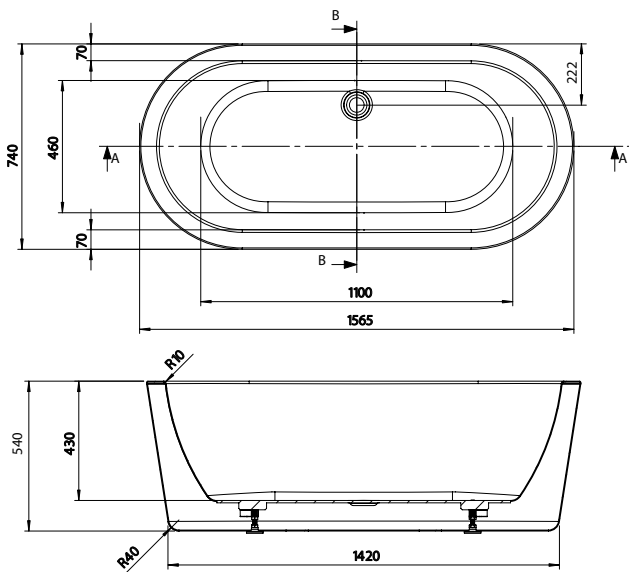

ytermål

godt å vite

Westerbergs deep r 1600 er laget i glassfiberforsterket sanitetsakryl. Det er et slitesterkt materiale som både holder godt på varmen og er lett å holde rent. Hvis karet skulle skades, er det lett å polere bort eventuelle riper. Overflaten må ikke utsettes for syre, ammoniakk eller kaustisk soda. Bruk Westerbergs Cleankit for å rengjøre og bevare glansen. Karet leveres med avløpspakke i krom.