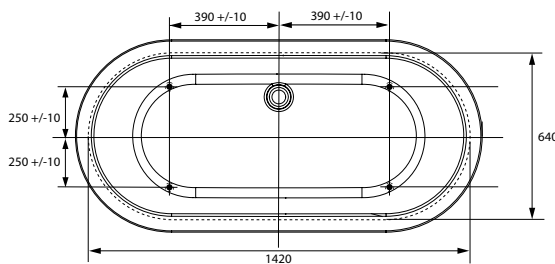

### footplassering

badekar

## westerbergs deep r 1600

Et stilig, frittstående badekar i akryl. Sjenerøs badedybde, 420 mm.

Mål L:1565 B:740 H:540 mm. Vannmengde 225 liter.

**Art. nr. 20051045** hvitt