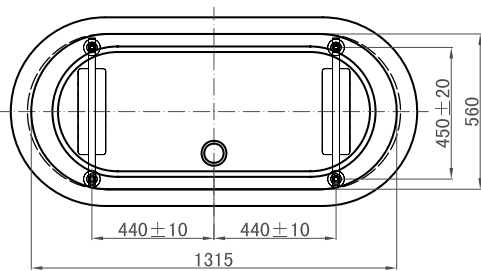

### foto plassering

### yttermål

badekar

## westerbergs deep r 1500

Et stilig, frittstående badekar i akryl.  
Badedybde, 360 mm.

Mål L:1465 B:680 H:530 mm. Vannmengde 220 liter.

**Art. nr. 20051048** hvitt