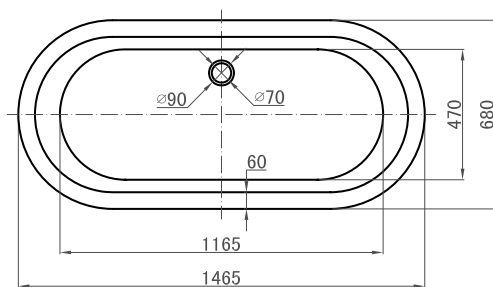

### foto plassering

### yttermål

badekar

## westerbergs deep r 1500

Et stilig, frittstående badekar i akryl.  
Badedybde, 360 mm.

Mål L:1465 B:680 H:530 mm. Vannmengde 220 liter.

**Art. nr. 20051048** hvitt