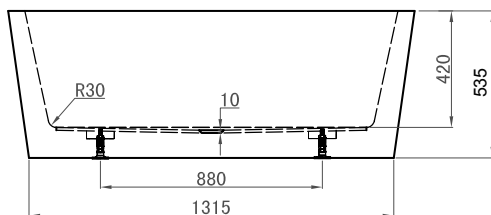

### foto plassering

### yttermål

badekar

## westerbergs deep r 1500

Et stilig, frittstående badekar i akryl.  
Badedybde, 360 mm.

Mål L:1465 B:680 H:530 mm. Vannmengde 220 liter.

**Art. nr. 20051048** hvitt