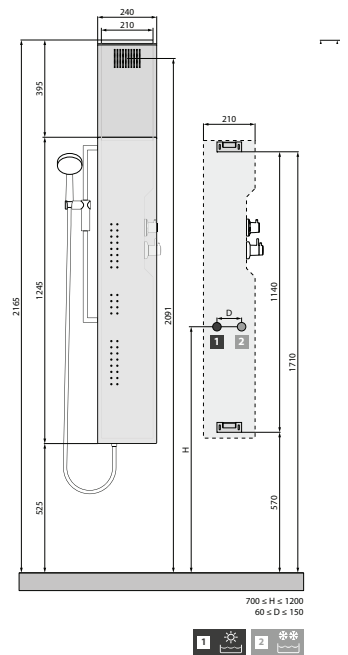

# VANITY S

**COLUMNA DE HIDROMASAJE / INSTALACIÓN A PARED**  
**EQUIPPED PANEL / WALL FITTING**

Design Marco Pellici

Ducha fija de  
250x140 mm  
Shower head  
dimensions  
250x140 mm

Mezclador Mixer	Medidas Dimensions (cm)	Código Code	Selección de color Select the colour					
			(A)	(U)	(I)	(M)	(N)	(V)
			Blanco brillo White shiny	Blanco mate White soft	Porro fresno blanco White wood	Grain	Burlington	Wenge
<b>MONOMANDO MANUAL</b>	24 x 52 x H 164	<b>VANITY2VMF-</b>						
<b>TERMOSTÁTICO THERMOSTATIC</b>	24 x 52 x H 164	<b>VANITY2VTF-</b>						

1 2 Tomas para grifería / Water connections for wall mounted fittings

**CARACTERÍSTICAS HIDRÁULICAS**  
**HYDRAULIC CHARACTERISTIC**

- Presión requerida 2÷5 bar
- Optimum dynamic pressure 2÷5 bar
- Agua caliente 1/2"
- 1/2" hot water connection
- Agua fría 1/2"
- Cold water connection 1/2"