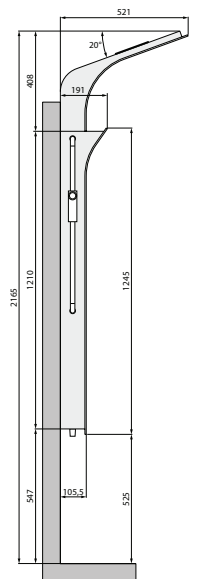

# VANITY S

**COLUMNA DE HIDROMASAJE / INSTALACIÓN A PARED**  
**EQUIPPED PANEL / WALL FITTING**

Design Marco Pellici

Ducha fija de  
250x140 mm  
Shower head  
dimensions  
250x140 mm

Mezclador Mixer	Medidas Dimensions (cm)	Código Code	Selección de color Select the colour					
			(A)	(U)	(I)	(M)	(N)	(V)
			Blanco brillo White shiny	Blanco mate White soft	Porro fresno blanco White wood	Grain	Burlington	Wenge
<b>MONOMANDO MANUAL</b>	24 x 52 x H 164	<b>VANITY2VMF-</b>						
<b>TERMOSTÁTICO THERMOSTATIC</b>	24 x 52 x H 164	<b>VANITY2VTF-</b>						

1 2 Tomas para grifería / Water connections for wall mounted fittings

**CARACTERÍSTICAS HIDRÁULICAS**  
**HYDRAULIC CHARACTERISTIC**

- Presión requerida 2÷5 bar
- Optimum dynamic pressure 2÷5 bar
- Agua caliente 1/2"
- 1/2" hot water connection
- Agua fría 1/2"
- Cold water connection 1/2"