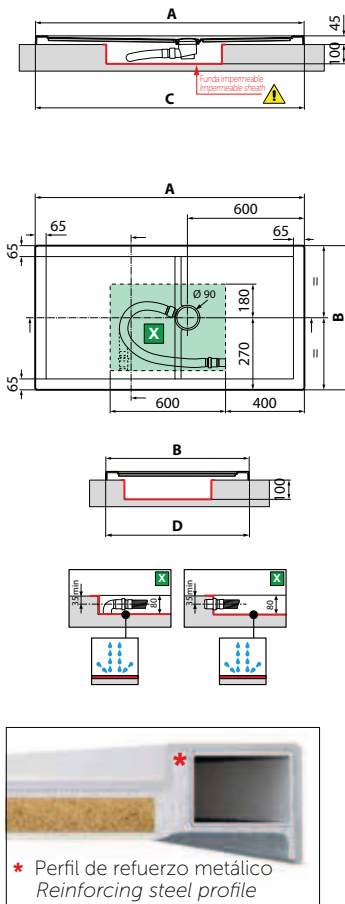

SUMINISTRADA CON EL PRODUCTO

Válvula de desagüe ø 90 incluido
Waste column ø 90 included in the

OLYMPIC PLUS

BORDE / RIM 4,5 CM

Medidas Dimensions			Código Code	Selección de color Colour choice				
				30	79	11	29	28
				Blanco White	Blanco mate Soft white	Beige	Gris Grey	Negro Black
	A x B ± 2 mm	C x D ± 3 mm						
120 x 70	1194 x 692	1196 x 694	OL120704-					
120 x 80	1194 x 792	1196 x 794	OL801204-					
120 x 90	1194 x 892	1196 x 894	OL120904-					
120 x 100	1194 x 992	1196 x 994	OL120104-					
140 x 70	1392 x 692	1394 x 694	OL140704-					
140 x 75	1392 x 742	1394 x 744	OL140754-					
140 x 80	1392 x 792	1394 x 794	OL140804-					
140 x 90	1392 x 892	1394 x 894	OL140904-					
140 x 100	1392 x 992	1394 x 994	OL140104-					
150 x 70	1492 x 692	1494 x 694	OL150704-					
150 x 75	1492 x 742	1494 x 744	OL150754-					
160 x 70	1592 x 692	1594 x 694	OL160704-					
160 x 75	1592 x 742	1594 x 744	OL160754-					
160 x 80	1592 x 792	1594 x 794	OL160804-					
160 x 90	1592 x 892	1594 x 894	OL160904-					
170 x 70	1692 x 692	1694 x 694	OL170704-					
170 x 75	1692 x 742	1694 x 744	OL170754-					
170 x 80	1692 x 792	1694 x 794	OL170804-					
170 x 90	1692 x 892	1694 x 894	OL170904-					
180 x 75	1792 x 742	1794 x 744	OL180754-					
180 x 80	1792 x 792	1794 x 794	OL180804-					