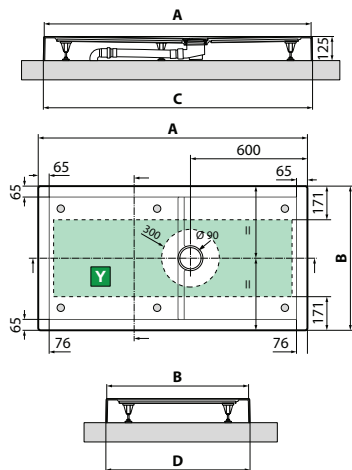

Medidas Dimensions			Código Code	Selección de color Colour choice				
				30	79	11	29	28
				Blanco White	Blanco mate Soft white	Beige	Gris Grey	Negro Black
	A x B ± 2 mm	C x D ± 3 mm						
120 x 70	1194 x 692	1196 x 694	OL1207011-					
120 x 80	1194 x 792	1196 x 794	OL8012011-					
120 x 90	1194 x 892	1196 x 894	OL1209011-					
120 x 100	1194 x 992	1196 x 994	OL1201011-					
140 x 70	1392 x 692	1394 x 694	OL1407011-					
140 x 75	1392 x 742	1394 x 744	OL1407511-					
140 x 80	1392 x 792	1394 x 794	OL1408011-					
140 x 90	1392 x 892	1394 x 894	OL1409011-					
140 x 100	1392 x 992	1394 x 994	OL1401011-					
150 x 70	1492 x 692	1494 x 694	OL1507011-					
150 x 75	1492 x 742	1494 x 744	OL1507511-					
160 x 70	1592 x 692	1594 x 694	OL1607011-					
160 x 75	1592 x 742	1594 x 744	OL1607511-					
160 x 80	1592 x 792	1594 x 794	OL1608011-					
160 x 90	1592 x 892	1594 x 894	OL1609011-					
170 x 70	1692 x 692	1694 x 694	OL1707011-					
170 x 75	1692 x 742	1694 x 744	OL1707511-					
170 x 80	1692 x 792	1694 x 794	OL1708011-					
170 x 90	1692 x 892	1694 x 894	OL1709011-					
180 x 75	1792 x 742	1794 x 744	OL1807511-					
180 x 80	1792 x 792	1794 x 794	OL1808011-					

X Altura necesaria empotrada en el suelo para el desagüe H100 mm
Embedded in the floor area for unloading H100

Y Área disponible de desagüe por encima del pavimento
The area available for unloading above the floor

● Entrega en un plazo máximo de 7 días.
Delivery within 7 business days.

Construcción del código: Código Code + Selección de color Colour choice = Código completo del producto Final product code