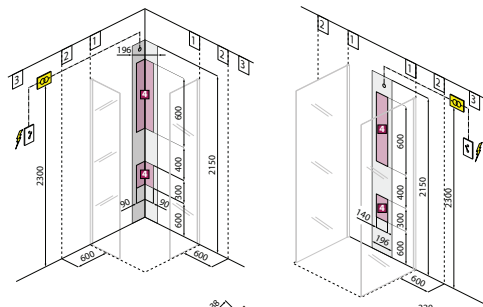

LINE 1

COLUMNA DE HIDROMASAJE DE ALUMINIO / INSTALACIÓN EN ÁNGULO O A PARED
EQUIPPED PANEL IN ALUMINIUM - FOR WALL OR CORNER FITTING

Design Marco Pellici

Ducha fija de 200x200 mm
Shower head dimensions 200x200 mm

1 2 Tomas para grifería / Water connections for wall mounted fittings

1 CARACTERÍSTICAS HIDRÁULICAS HYDRAULIC CHARACTERISTIC

- Presión requerida 2÷5 bar
- Optimum dynamic pressure 2÷5 bar
- Agua caliente 1/2"
- 1/2" hot water connection
- Agua fría 1/2"
- Cold water connection 1/2"

SIN ASIENTO / WITHOUT SEAT

MONOMAND MANUAL	22 x 57,5 x H 215	LINE1M-										
TERMOSTÁTICO THERMOSTATIC	22 x 57,5 x H 215	LINE1T-										

HIDRO / HYDRO

	ASIENTO BLANCO WHITE SEAT	ASIENTO NEGRO BLACK SEAT	ASIENTO NEGRO BLACK SEAT	ASIENTO NEGRO BLACK SEAT	ASIENTO BLANCO WHITE SEAT
MONOMAND MANUAL	22 x 57,5 x H 215	LINE1PVM-			
TERMOSTÁTICO THERMOSTATIC	22 x 57,5 x H 215	LINE1PVT-			

LIGHT

	ASIENTO BLANCO WHITE SEAT	ASIENTO NEGRO BLACK SEAT	ASIENTO NEGRO BLACK SEAT	ASIENTO NEGRO BLACK SEAT	ASIENTO BLANCO WHITE SEAT
MONOMAND MANUAL	22 x 57,5 x H 215	LINE1PVML-			
TERMOSTÁTICO THERMOSTATIC	22 x 57,5 x H 215	LINE1PVTL-			