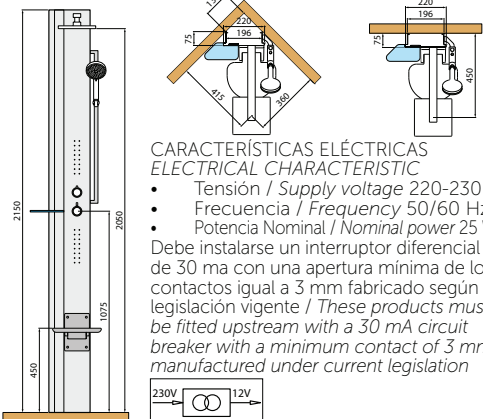

LINE 1

COLUMNA DE HIDROMASAJE DE ALUMINIO / INSTALACIÓN EN ÁNGULO O A PARED
EQUIPPED PANEL IN ALUMINIUM - FOR WALL OR CORNER FITTING

Design Marco Pellici

Ducha fija de 200x200 mm
Shower head dimensions 200x200 mm

CARACTERÍSTICAS ELÉCTRICAS ELECTRICAL CHARACTERISTIC

- Tensión / Supply voltage 220-230 V
 - Frecuencia / Frequency 50/60 Hz
 - Potencia Nominal / Nominal power 25 W
- Debe instalarse un interruptor diferencial de 30 ma con una apertura mínima de los contactos igual a 3 mm fabricado según la legislación vigente / These products must be fitted upstream with a 30 mA circuit breaker with a minimum contact of 3 mm manufactured under current legislation

1 2 Tomas para grifería / Water connections for wall mounted fittings

1 CARACTERÍSTICAS HIDRÁULICAS HYDRAULIC CHARACTERISTIC

- Presión requerida 2÷5 bar
- Optimum dynamic pressure 2÷5 bar
- Agua caliente 1/2"
- 1/2" hot water connection
- Agua fría 1/2"
- Cold water connection 1/2"