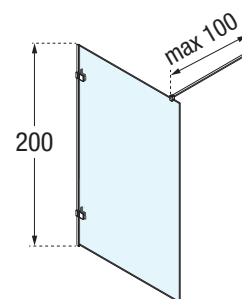

GALA H

PANEL FIJO
SHOWER PANEL

Medidas Dimensions	Código Code	Cristales Glass		Perfiles Profile type
Extensibilidad <i>Dimension to the glass edge</i>		1	44	K
A		Transparente <i>Clear</i>	Band <i>Satin</i>	Cromo <i>Chrome</i>
67 ↔ 67,5	KUADH70-			
77 ↔ 77,5	KUADH80-			
87 ↔ 87,5	KUADH90-			
97 ↔ 97,5	KUADH100-			
107 ↔ 107,5	KUADH110-			
117 ↔ 117,5	KUADH120-			

Pieza de sujeción del cristal a suelo
Bottom stabilizer

Construcción del código: **Código Code** + **Cristales Glass** + **Perfiles Profile** = Código completo del producto
Construction of the code: Final product code

DATOS TÉCNICOS / TECHNICAL DATA

CRISTAL / GLASS TYPES 10 mm (European standards UNI EN 14428)

Transparente
Clear

COD. 1

Band Satin

COD. 44

COLORES PERFILES / PROFILE COLOURS

Silver