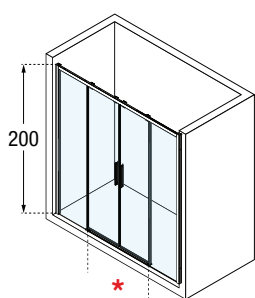

KUADRA 2.0 2AH

SHOWER DOOR, 2 SLIDING DOORS + 2 FIXED PANELS

200 cm

8 mm Door

6 mm fixed panel

4 cm

Dimensions			Code	Glass		Profile			
Actual size	Fixed panels	Access		1	56	U	B	K	H
A	F1	*		Clear	Rose 2 print	Matt White	Silver	Chrome	Matt Black
137↔141	33	56	K22AH137-						
147↔151	36,5	60	K22AH147-						
157↔161	38,5	66	K22AH157-						
167↔171	41,5	70	K22AH167-						
177↔181	43,5	76	K22AH177-						
187↔191	46,5	80	K22AH187-						
197↔201	48,5	86	K22AH197-						

GLASS TYPE

Clear
code 1

Rose 1 Print.
code 56

PROFILE COLOURS

Matt White
code U

Silver
code B

Chrome
code K

Matt Black
code H