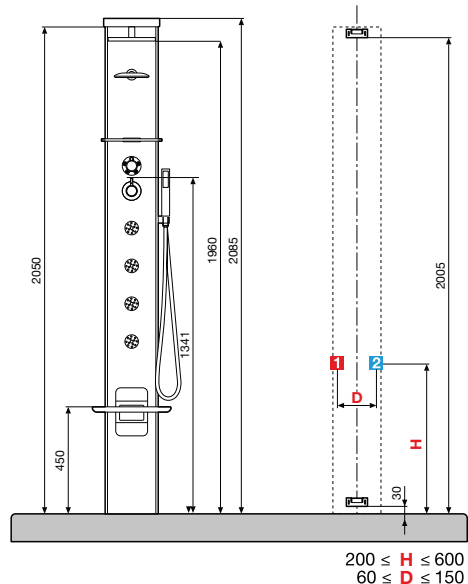

# CASCATA 3

COLUMNA DE HIDROMASAJE CON PERFILES LATERALES DE ALUMINIO Y ACABADO ACRÍLICO / INSTALACIÓN EN ÁNGULO O A PARED  
EQUIPPED PANEL / FOR CORNER OR WALL FITTING

Ducha fija de 200x200 mm  
Shower head dimensions 200x200 mm

Mezclador Mixer	Medidas Dimensions (cm)	Código Code	Selección de color Select the colour	
			(A)	(H)
			Blanco White	Negro Black
MONOMANDO MANUAL	22,3 x 208,5	CASC3VM-		
TERMOSTÁTICO THERMOSTATIC	22,3 x 208,5	CASC3VT-		

## 1 CARACTERÍSTICAS HIDRÁULICAS HYDRAULIC CHARACTERISTIC

- Presión requerida 2+5 bar
- Optimum dynamic pressure 2+5 bar
- Agua caliente 1/2"
- 1/2" hot water connection
- Agua fría 1/2"
- Cold water connection 1/2"