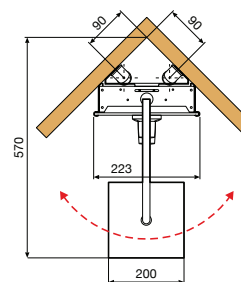

# CASCATA 1

COLUMNA DE HIDROMASAJE CON PERFILES LATERALES DE ALUMINIO Y ACABADO ACRÍLICO / INSTALACIÓN EN ÁNGULO O A PARED  
EQUIPPED PANEL / FOR CORNER OR WALL FITTING

Ducha fija de 200x200 mm  
Shower head dimensions 200x200 mm

Mezclador Mixer	Medidas Dimensions (cm)	Código Code	Selección de color Select the colour		
			<b>A</b>	<b>H</b>	<b>W</b>
			Blanco White	Negro Black	Espejo Mirror
<b>MONOMANDO MANUAL</b>	22,3 x 211	<b>CASC1VM-</b>			
<b>TERMOSTÁTICO THERMOSTATIC</b>	22,3 x 211	<b>CASC1VT-</b>			

● Entrega en un plazo máximo de 7 días  
Delivery within 7 business days

1 2 Tomas para grifería / Water connections for wall mounted fittings

CARACTERÍSTICAS HIDRÁULICAS  
HYDRAULIC CHARACTERISTIC

- Presión requerida 2+5 bar
- Optimum dynamic pressure 2+5 bar
- Agua caliente 1/2"
- 1/2" hot water connection
- Agua fría 1/2"
- Cold water connection 1/2"