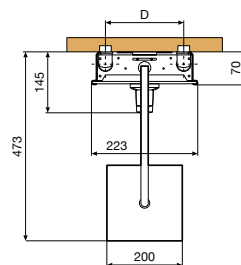

# CASCATA 1

COLUMNA DE HIDROMASAJE CON PERFILES LATERALES DE ALUMINIO Y ACABADO ACRÍLICO / INSTALACIÓN EN ÁNGULO O A PARED  
EQUIPPED PANEL / FOR CORNER OR WALL FITTING

Ducha fija de 200x200 mm  
Shower head dimensions 200x200 mm

Mezclador Mixer	Medidas Dimensions (cm)	Código Code	Selección de color Select the colour		
			<b>A</b>	<b>H</b>	<b>W</b>
			Blanco White	Negro Black	Espejo Mirror
<b>MONOMANDO MANUAL</b>	22,3 x 211	<b>CASC1VM-</b>			
<b>TERMOSTÁTICO THERMOSTATIC</b>	22,3 x 211	<b>CASC1VT-</b>			

● Entrega en un plazo máximo de 7 días  
Delivery within 7 business days

1 2 Tomas para grifería / Water connections for wall mounted fittings

CARACTERÍSTICAS HIDRÁULICAS  
HYDRAULIC CHARACTERISTIC

- Presión requerida 2+5 bar
- Optimum dynamic pressure 2+5 bar
- Agua caliente 1/2"
- 1/2" hot water connection
- Agua fría 1/2"
- Cold water connection 1/2"