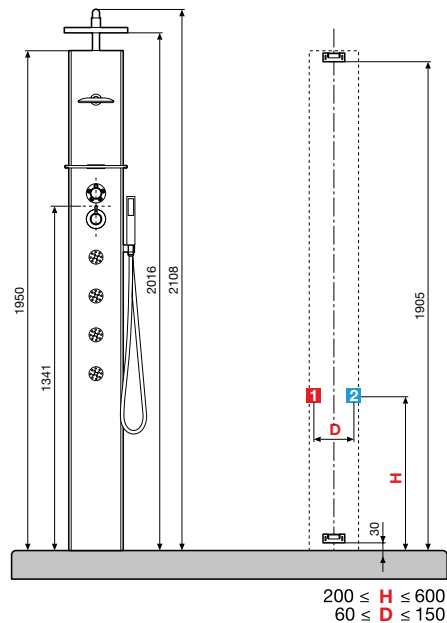

# CASCATA 1

COLUMNA DE HIDROMASAJE CON PERFILES LATERALES DE ALUMINIO Y ACABADO ACRÍLICO / INSTALACIÓN EN ÁNGULO O A PARED  
EQUIPPED PANEL / FOR CORNER OR WALL FITTING

Ducha fija de 200x200 mm  
Shower head dimensions 200x200 mm

Mezclador Mixer	Medidas Dimensions (cm)	Código Code	Selección de color Select the colour		
			<b>A</b>	<b>H</b>	<b>W</b>
			Blanco White	Negro Black	Espejo Mirror
<b>MONOMANDO MANUAL</b>	22,3 x 211	<b>CASC1VM-</b>			
<b>TERMOSTÁTICO THERMOSTATIC</b>	22,3 x 211	<b>CASC1VT-</b>			

● Entrega en un plazo máximo de 7 días  
Delivery within 7 business days

1 2 Tomas para grifería / Water connections for wall mounted fittings

CARACTERÍSTICAS HIDRÁULICAS  
HYDRAULIC CHARACTERISTIC

- Presión requerida 2+5 bar
- Optimum dynamic pressure 2+5 bar
- Agua caliente 1/2"
- 1/2" hot water connection
- Agua fría 1/2"
- Cold water connection 1/2"