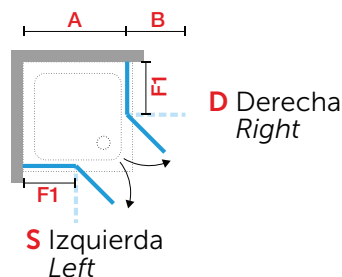

VERSIÓN CON PERFIL A PARED / WALL PROFILE VERSION - Ángulo completo / Complete Corner

76 ↔ 78,5	18	73	77	54	57	GALA1A80-	↕	↕		
86 ↔ 88,5	18	88	91	64	67	GALA1A90-	↕	↕		
96 ↔ 98,5	18	102	105	74	77	GALA1A100-	↕	↕		
106 ↔ 108,5	18	116	120	84	87	GALA1A110-	↕	↕		
116 ↔ 118,5	28	116	120	84	87	GALA1A120-	↕	↕		

VERSIÓN CON PERFIL A PARED / WALL PROFILE VERSION - Versión Asimétrica / Offset Version

76 ↔ 78,5	18	↕	↕	54	57	GALA1A80L	S-	D-		
86 ↔ 88,5	18	↕	↕	64	67	GALA1A90L	S-	D-		
96 ↔ 98,5	18	↕	↕	74	77	GALA1A100L	S-	D-		
106 ↔ 108,5	18	↕	↕	84	87	GALA1A110L	S-	D-		
116 ↔ 118,5	28	↕	↕	84	87	GALA1A120L	S-	D-		
H 150 ↓ 210	L 76 ↔ 120	ESPECIAL / SPECIAL				GALA1ALSP	S-	D-		

VERSIÓN CON BISAGRA A PARED / BRACKET VERSION - Ángulo completo / Complete Corner

76 ↔ 78,5	18	73	77	54	57	GALA2A80-	↕	↕		
86 ↔ 88,5	18	88	91	64	67	GALA2A90-	↕	↕		
96 ↔ 98,5	18	102	105	74	77	GALA2A100-	↕	↕		
106 ↔ 108,5	18	116	120	84	87	GALA2A110-	↕	↕		
116 ↔ 118,5	28	116	120	84	87	GALA2A120-	↕	↕		

VERSIÓN CON BISAGRA A PARED / BRACKET VERSION - Versión Asimétrica / Offset Version

76 ↔ 78,5	18	↕	↕	54	57	GALA2A80L	S-	D-		
86 ↔ 88,5	18	↕	↕	64	67	GALA2A90L	S-	D-		
96 ↔ 98,5	18	↕	↕	74	77	GALA2A100L	S-	D-		
106 ↔ 108,5	18	↕	↕	84	87	GALA2A110L	S-	D-		
116 ↔ 118,5	28	↕	↕	84	87	GALA2A120L	S-	D-		
H 150 ↓ 210	L 76 ↔ 120	ESPECIAL / SPECIAL				GALA2ALSP	S-	D-		

Para componer un ángulo pedir 2 laterales
To complete asymmetrical corner entry, order 2 sides

Construcción del código: Código Code + Izquierda / Derecha Left / Right + Cristal Glass + Perfiles Profile = Código completo del producto Final product code