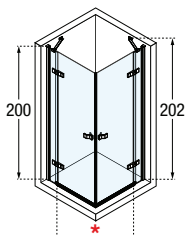

VERSIÓN CON BISAGRA A PARED / BRACKET VERSION - Versión Asimétrica / Offset Version

76 ↔ 78,5	18	↕	↕	54	57	GALA2A80L	S-	D-		
86 ↔ 88,5	18	↕	↕	64	67	GALA2A90L	S-	D-		
96 ↔ 98,5	18	↕	↕	74	77	GALA2A100L	S-	D-		
106 ↔ 108,5	18	↕	↕	84	87	GALA2A110L	S-	D-		
116 ↔ 118,5	28	↕	↕	84	87	GALA2A120L	S-	D-		
H 150 ↓ 210	L 76 ↔ 120	ESPECIAL / SPECIAL				GALA2ALSP	S-	D-		

Para componer un ángulo pedir 2 laterales
To complete asymmetrical corner entry, order 2 sides