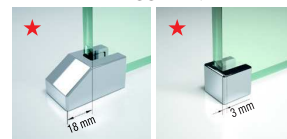

KUADRA H FUMÉ

PARETE FISSA

SPAZI DOCCIA

| Misure | | Codice | Scelta vetro | Scelta profilo | | | |
|------------------------------|---------|------------------|--------------|----------------|--------|-------|------|
| Misura da muro a filo lastra | Entrata | | 54 | A | B | K | H |
| | | | Fumé Gris | Bianco | Silver | Cromo | Nero |
| A | | | | | | | |
| 67 ↔ 70 | 100 | KUADH70- | | | | | |
| 77 ↔ 80 | 100 | KUADH80- | | | | | |
| 87 ↔ 90 | 100 | KUADH90- | | | | | |
| 97 ↔ 100 | 100 | KUADH100- | | | | | |
| 117 ↔ 120 | 100 | KUADH120- | | | | | |
| 137 ↔ 140 | 100 | KUADH140- | | | | | |

La barra di sostegno da 150 cm è optional (vedi pag. 233)

Piedini di fissaggio al pavimento

Costruzione del codice: Codice + Vetro + Profilo = Codice prodotto finale

226|227