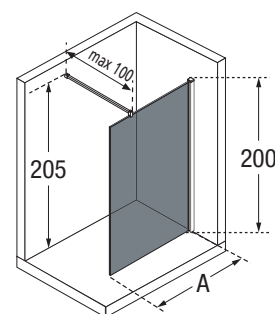

OPTIONAL

PROFILO DI TENUTA INFERIORE

| Larghezza | Codice |
|-----------|------------------|
| Bianco | R55FR2U-A |
| Silver | R55FR2U-B |
| Cromo | R55FR2U-K |

SPECIAL: PER COMPORRE UN ANGOLO ORDINARE 2 LATI

KUADRA H FUMÉ

PARETE FISSA

SPAZI DOCCIA

| Misure | | Codice | Scelta vetro | Scelta profilo | | | |
|------------------------------|---------|------------------|--------------|----------------|--------|-------|------|
| Misura da muro a filo lastra | Entrata | | 54 | A | B | K | H |
| | | | Fumé Gris | Bianco | Silver | Cromo | Nero |
| A | | | | | | | |
| 67 ↔ 70 | 100 | KUADH70- | | | | | |
| 77 ↔ 80 | 100 | KUADH80- | | | | | |
| 87 ↔ 90 | 100 | KUADH90- | | | | | |
| 97 ↔ 100 | 100 | KUADH100- | | | | | |
| 117 ↔ 120 | 100 | KUADH120- | | | | | |
| 137 ↔ 140 | 100 | KUADH140- | | | | | |