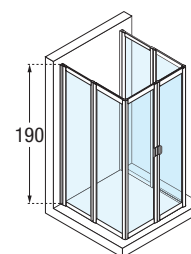

FREE 2 U VERSIONE ALTA

BOX DOCCIA A CENTRO PARETE, DOPPIA APERTURA 2 ANTE A TRE LATI RIPIEGABILI A SOFFIETTO
Versione alta - 190 cm

| Misure | | | | Codice | Scelta vetro | | Scelta Profilo | | Acrilico 43 | Scelta Profilo | |
|-----------------------------|----------|----------|-----------|-------------------|--------------|-------|----------------|--------|----------------|----------------|--------|
| Misura effettiva d'ingombro | | | | | 1 | 11 | A | B | | A | B |
| C | A | B | B1 | | Trasparente | Niva | Bianco | Silver | Circolare | Bianco | Silver |
| 65 ↔ 68 | 66 | 66 ↔ 69 | 33 | FREE2U68A- | | | 755 € | 823 € | | 695 € | 765 € |
| 68 ↔ 71 | 69 | 69 ↔ 72 | 34.5 | FREE2U71A- | | | 755 € | 823 € | | 695 € | 765 € |
| 70 ↔ 73 | 71 | 71 ↔ 74 | 35.5 | FREE2U73A- | | | 767 € | 837 € | | 706 € | 777 € |
| 73 ↔ 76 | 74 | 74 ↔ 77 | 37 | FREE2U76A- | | | 767 € | 837 € | | 706 € | 777 € |
| 75 ↔ 78 | 76 | 76 ↔ 79 | 38 | FREE2U78A- | | +25 € | 777 € | 847 € | | 715 € | 787 € |
| 78 ↔ 81 | 79 | 79 ↔ 82 | 39.5 | FREE2U81A- | | | 777 € | 847 € | | 715 € | 787 € |
| 81 ↔ 84 | 82 | 82 ↔ 85 | 41 | FREE2U84A- | | | 788 € | 859 € | | 725 € | 798 € |
| 85 ↔ 88 | 86 | 86 ↔ 89 | 43 | FREE2U88A- | | | 788 € | 859 € | | 725 € | 798 € |
| H 85 ↓ 190 L 68 ↔ 88 | | SPECIAL | | FREE2UALSP | | | 403 € | 440 € | | 379 € | 414 € |

KUADRA H FUMÉ

PARETE FISSA

SPAZI DOCCIA

| Misure | | Codice | Scelta vetro | Scelta profilo | | | |
|------------------------------|---------|------------------|--------------|----------------|--------|-------|------|
| Misura da muro a filo lastra | Entrata | | 54 | A | B | K | H |
| | | | Fumé Gris | Bianco | Silver | Cromo | Nero |
| A | | | | | | | |
| 67 ↔ 70 | 100 | KUADH70- | | | | | |
| 77 ↔ 80 | 100 | KUADH80- | | | | | |
| 87 ↔ 90 | 100 | KUADH90- | | | | | |
| 97 ↔ 100 | 100 | KUADH100- | | | | | |
| 117 ↔ 120 | 100 | KUADH120- | | | | | |
| 137 ↔ 140 | 100 | KUADH140- | | | | | |