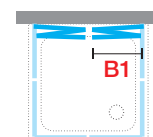

FREE 2 U VERSIONE ALTA

BOX DOCCIA A CENTRO PARETE, DOPPIA APERTURA 2 ANTE A TRE LATI RIPIEGABILI A SOFFIETTO
Versione alta - 190 cm

| Misure | | | | Codice | Scelta vetro | | Scelta Profilo | | Acrilico 43 | Scelta Profilo | |
|-----------------------------|----------|----------|-----------|-------------------|--------------|-------|----------------|--------|----------------|----------------|--------|
| Misura effettiva d'ingombro | | | | | 1 | 11 | A | B | | A | B |
| C | A | B | B1 | | Trasparente | Niva | Bianco | Silver | Circolare | Bianco | Silver |
| 65 ↔ 68 | 66 | 66 ↔ 69 | 33 | FREE2U68A- | | | 755 € | 823 € | | 695 € | 765 € |
| 68 ↔ 71 | 69 | 69 ↔ 72 | 34.5 | FREE2U71A- | | | 755 € | 823 € | | 695 € | 765 € |
| 70 ↔ 73 | 71 | 71 ↔ 74 | 35.5 | FREE2U73A- | | | 767 € | 837 € | | 706 € | 777 € |
| 73 ↔ 76 | 74 | 74 ↔ 77 | 37 | FREE2U76A- | | | 767 € | 837 € | | 706 € | 777 € |
| 75 ↔ 78 | 76 | 76 ↔ 79 | 38 | FREE2U78A- | | +25 € | 777 € | 847 € | | 715 € | 787 € |
| 78 ↔ 81 | 79 | 79 ↔ 82 | 39.5 | FREE2U81A- | | | 777 € | 847 € | | 715 € | 787 € |
| 81 ↔ 84 | 82 | 82 ↔ 85 | 41 | FREE2U84A- | | | 788 € | 859 € | | 725 € | 798 € |
| 85 ↔ 88 | 86 | 86 ↔ 89 | 43 | FREE2U88A- | | | 788 € | 859 € | | 725 € | 798 € |
| H 85 ↓ 190 L 68 ↔ 88 | | SPECIAL | | FREE2UALSP | | | 403 € | 440 € | | 379 € | 414 € |

KUADRA H FUMÉ

PARETE FISSA

SPAZI DOCCIA

| Misure | | Codice | Scelta vetro | Scelta profilo | | | |
|------------------------------|---------|------------------|--------------|----------------|--------|-------|------|
| Misura da muro a filo lastra | Entrata | | 54 | A | B | K | H |
| | | | Fumé Gris | Bianco | Silver | Cromo | Nero |
| A | | | | | | | |
| 67 ↔ 70 | 100 | KUADH70- | | | | | |
| 77 ↔ 80 | 100 | KUADH80- | | | | | |
| 87 ↔ 90 | 100 | KUADH90- | | | | | |
| 97 ↔ 100 | 100 | KUADH100- | | | | | |
| 117 ↔ 120 | 100 | KUADH120- | | | | | |
| 137 ↔ 140 | 100 | KUADH140- | | | | | |