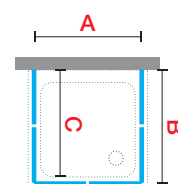

FREE 2 U VERSIONE ALTA

BOX DOCCIA A CENTRO PARETE, DOPPIA APERTURA 2 ANTE A TRE LATI RIPIEGABILI A SOFFIETTO
Versione alta - 190 cm

| Misure | | | | Codice | Scelta vetro | | Scelta Profilo | | Acrilico 43 | Scelta Profilo | |
|-----------------------------|----------|----------|-----------|-------------------|--------------|-------|----------------|--------|----------------|----------------|--------|
| Misura effettiva d'ingombro | | | | | 1 | 11 | A | B | | A | B |
| C | A | B | B1 | | Trasparente | Niva | Bianco | Silver | Circolare | Bianco | Silver |
| 65 ↔ 68 | 66 | 66 ↔ 69 | 33 | FREE2U68A- | | | 755 € | 823 € | | 695 € | 765 € |
| 68 ↔ 71 | 69 | 69 ↔ 72 | 34.5 | FREE2U71A- | | | 755 € | 823 € | | 695 € | 765 € |
| 70 ↔ 73 | 71 | 71 ↔ 74 | 35.5 | FREE2U73A- | | | 767 € | 837 € | | 706 € | 777 € |
| 73 ↔ 76 | 74 | 74 ↔ 77 | 37 | FREE2U76A- | | | 767 € | 837 € | | 706 € | 777 € |
| 75 ↔ 78 | 76 | 76 ↔ 79 | 38 | FREE2U78A- | | +25 € | 777 € | 847 € | | 715 € | 787 € |
| 78 ↔ 81 | 79 | 79 ↔ 82 | 39.5 | FREE2U81A- | | | 777 € | 847 € | | 715 € | 787 € |
| 81 ↔ 84 | 82 | 82 ↔ 85 | 41 | FREE2U84A- | | | 788 € | 859 € | | 725 € | 798 € |
| 85 ↔ 88 | 86 | 86 ↔ 89 | 43 | FREE2U88A- | | | 788 € | 859 € | | 725 € | 798 € |
| H 85 ↓ 190 L 68 ↔ 88 | | SPECIAL | | FREE2UALSP | | | 403 € | 440 € | | 379 € | 414 € |

KUADRA H FUMÉ

PARETE FISSA

SPAZI DOCCIA

| Misure | | Codice | Scelta vetro | Scelta profilo | | | |
|------------------------------|---------|------------------|--------------|----------------|--------|-------|------|
| Misura da muro a filo lastra | Entrata | | 54 | A | B | K | H |
| | | | Fumé Gris | Bianco | Silver | Cromo | Nero |
| A | | | | | | | |
| 67 ↔ 70 | 100 | KUADH70- | | | | | |
| 77 ↔ 80 | 100 | KUADH80- | | | | | |
| 87 ↔ 90 | 100 | KUADH90- | | | | | |
| 97 ↔ 100 | 100 | KUADH100- | | | | | |
| 117 ↔ 120 | 100 | KUADH120- | | | | | |
| 137 ↔ 140 | 100 | KUADH140- | | | | | |