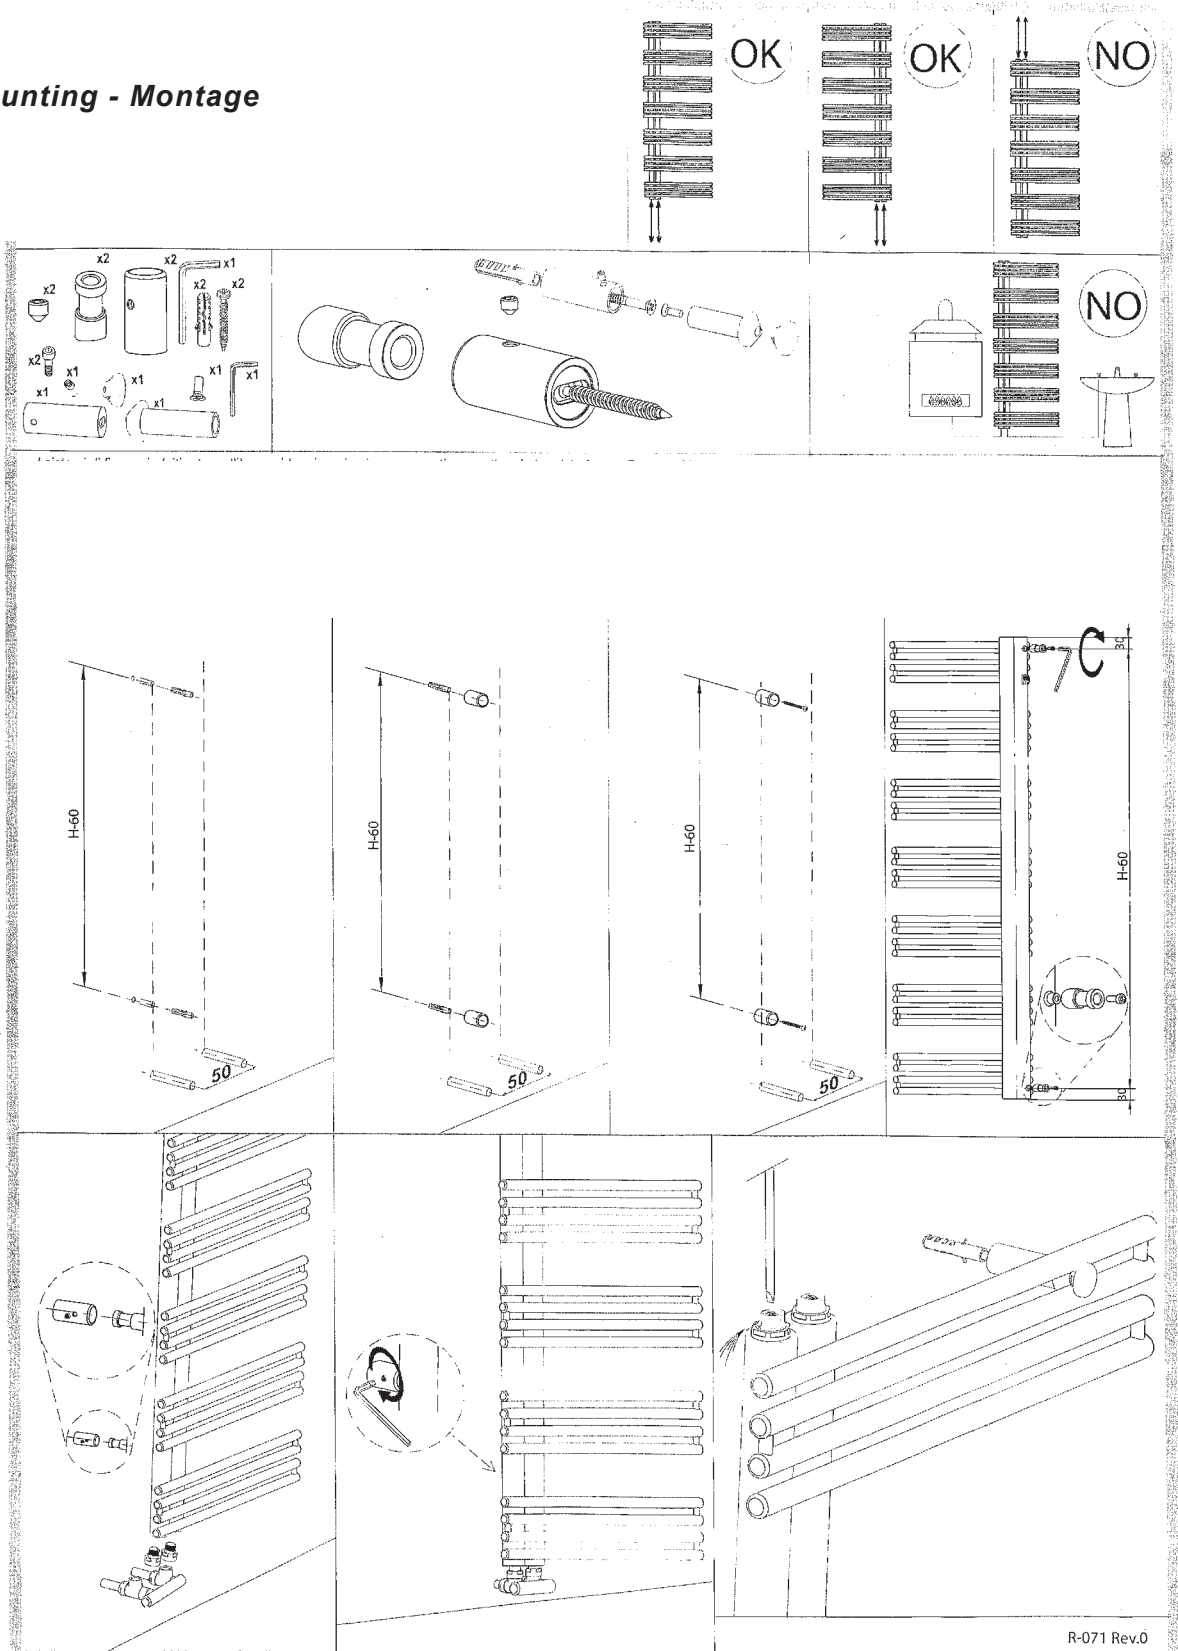

Kelly

Gyldighed / Giltighet / Validity / Gültigkeit

- DK/NO Kelly håndklæderadiatorer produceret efter januar 2013 - se nedenstående varenumre.
- SE Kelly handduktstorkar tilverkats efter Januari 2013 - se nedanstående produktnumra.
- EN Kelly towel rails produced after January 2013 - se below mentioned product numbers.
- DE Kelly Handtuchhalter nach Januar 2013 produziert - se unten genannten Artikelnummern.

CK50122, CK60122, CK60140

Montering - Mounting - Montage

KRISS A.S.

Ambolten 21
6000 Kolding
Denmark

+45 76333933

Fax: +45 76333934

@ kriss@kriss.dk

www.kriss.dk