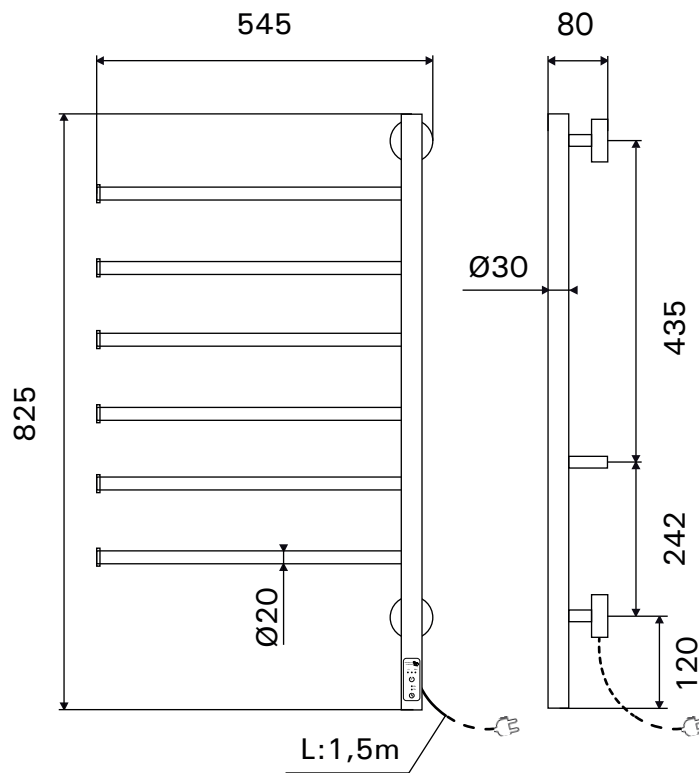

### Gyldighed / giltighed / valid for / Gültig für

Elektriske håndklædetørrere i Tinto eller Curvo serien med vare-nr, der starter med:

Elektriska handdukstorkar i Tinto eller Curvo-serien med produktnummer som börjar med:

Electrical heating towel rails in the Tinto or Curvo series with product numbers beginning with:

Elektrische Handtuchhalter der Serien Tinto oder Curvo mit Produktnummern beginnend mit:

”TT8050”

Max 39 W