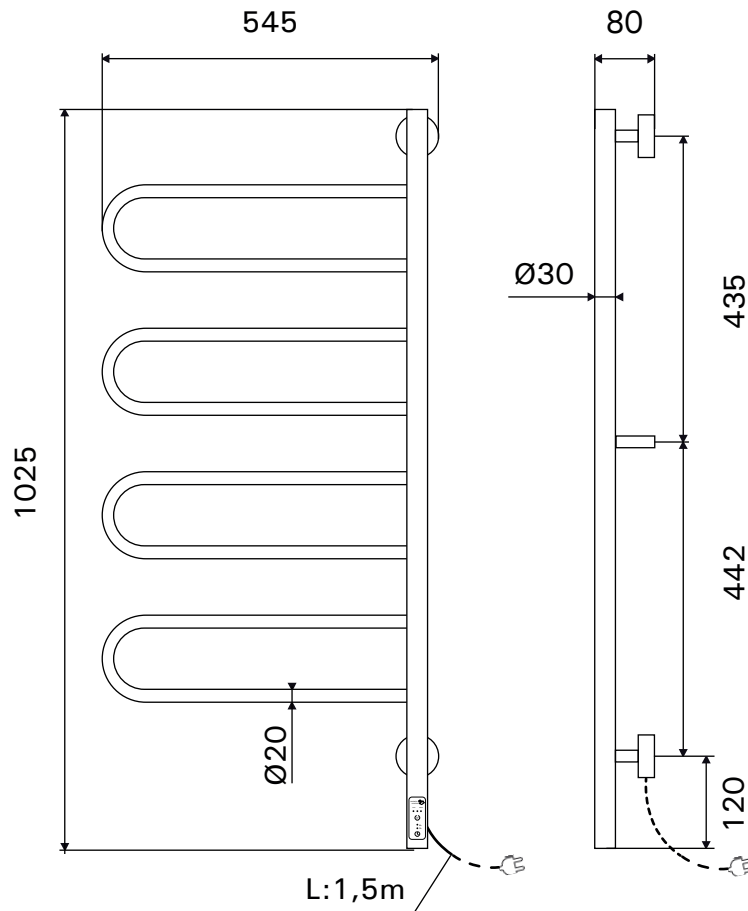

Måltegning / Ritning / Drawing / Zeichnung

Gyldighed / giltighed / valid for / Gültig für

Elektriske håndklædetørrere i Tinto eller Curvo serien med vare-nr, der starter med:

Elektriska handdukstorkar i Tinto eller Curvo-serien med produktnummer som börjer med:

Electrical heating towel rails in the Tinto or Curvo series with product numbers beginning with:

Elektrische Handtuchhalter der Serien Tinto oder Curvo mit Produktnummern beginnend mit:

”CV10050”

Max 70 W

230 V AC
50 Hz

IP
X4