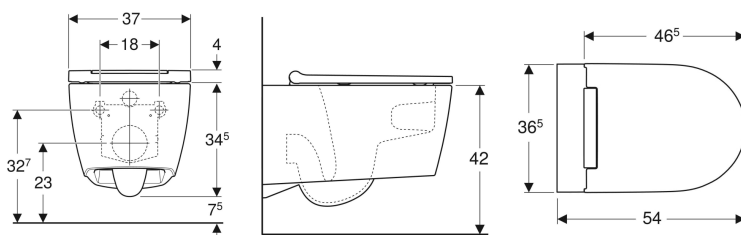

Geberit ONE vegghengt toalett, skjult montering, TurboFlush, med toalettsete

Eksempelbilde

Bruksformål

- For innbyggingssisterne

Egenskaper

- Vegghengt
- Høydejustérbar, øverste porselenskant 41-45 cm
- Skjult feste
- Toalettskål uten spylekant med TurboFlush-spyleteknologi
- Toalettsete av Duroplast
- Hengsler av metall
- Toalettlokk overlappende

- Slankt design

Tekniske data

Materiale | Porselen

Leveranseomfang

- Toalettskål
- Toalettsete
- Lydisoleringssett
- Koplingssett
- Monteringsmateriell

Art. nr.	NRFnr.	Farge / overflate	T	Quick Release	Soft Close	
500.201.01.1	6122444	WC-skål: hvit / KeraTect Designdeksel: hvitt	54 cm	Ja	Ja	Ny
500.202.01.1	6122445	WC-skål: hvit / KeraTect Designdeksel: blankforkrommet	54 cm	Ja	Ja	Ny