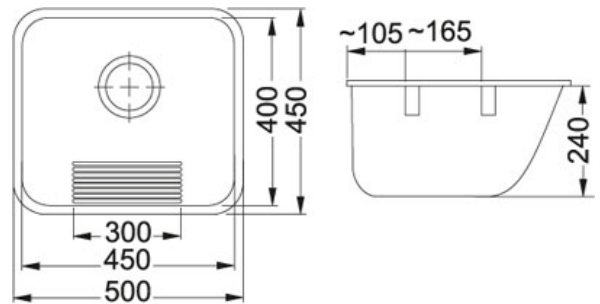

PRODUKTBLAD

PRODUCT FAMILY: Kjøkkenvasker FINISH: Rustfritt stål SERIES: UTILITY 50 MODEL: UTILITY BOWL INSET 45

Produkt info

Artikkel nummer	252.0220.784
Avløpssett	Vippeventil 32 mm
Utvendige mål	500 mmx450 mm
Kum størrelse	450 mmx400 mmx240 mm
Antall kummer	1