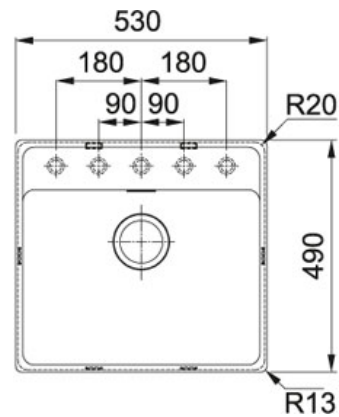

PRODUKTBLAD

PRODUCT FAMILY: **Kjøkkenvasker** FINISH: **Polar White metallic** SERIES: **MYTHOS** MODEL: **MTG 210-50**

Produkt info

Artikkel nummer	135.0260.781
Skapstørrelse	600 mm
Avløpssett	3 1/2" u/oppløft
Armatrhull	5 x Ø35mm (pre-cut)
Utvendige mål	560 mmx520 mm
Kum størrelse	500 mmx370 mmx200 mm
Antall kummer	1
Plassering av sidefelt	Uten sidefelt

Annet

Hjørneradius 25

Planimim

Spesialdesignet overløp

Undermontering

3 1/2" avløp

Underliming

Sanitized