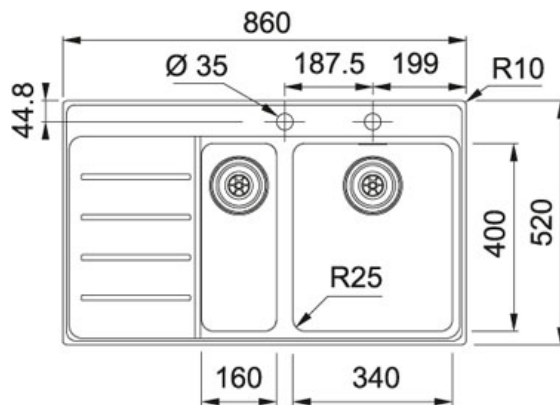

Mythos Rustfritt stål | 127.0638.946

FAMILIE : Kjøkkenvasker | SERIE : Mythos | FERDIG : Rustfritt stål | INSTALLASJONSTYPE : Planliming | PRODUCT LINE : Mythos | MODELL : MYX 251-86

TECHNICAL DATA	
Motsatt konfigurasjon	127.0638.947
Lengde	1 160,00 mm
Bredde	520,00 mm
Lengde stor kum	340,00 mm
Bredde stor kum	400,00 mm
Dybde stor kum	200,00 mm
Skapstørrelse	600,00 mm
Avløpssett	3 1/2" m/oppløft
Utskjæringsmål lengde	846,00 mm
Utskjæringsmål bredde	506,00 mm
Armaturløp	2 x ø 35 mm
Antall kummer	1 1/2
Lende liten kum	160,00 mm
Bredde liten kum	400,00 mm
Dybde liten kum	200,00 mm
Plassering av sidefelt	Til venstre
Price	kr 15 844,00

ANNET

- Planliming: Ved planliming installeres vasken i nivå med benkeplaten. Vask monteres i en utskjæring, dette er dog en jobb som krever håndverksmessig og erfaring.
- Undermonterir Ved undermonterin installeres vasken under benkeplaten, er dog en jobb som krever håndverksmes og erfaring. Slim Top Underliming: Ved underliming installeres vas i en utskjæring under benkeplaten, er dog en jobb som krever håndverksmes og erfaring.
- Hjørneradius: Viser hjørneradius på kummens innside. Designoverløp Et elegant utformet overløp, hvor hullet og skruen er skjult.
- 3 1/2" Integrert Turbo avløp: Utløpet er presset ut i bunn av vaskekummen. Dette gir en overgang uten kanter fra kum til

avløpet
for
optimal
hygiene.
Kan ikke
kombineres
med
avfaldskvern.

Fast-fix
Hurtig og
enkel
installasjon.
Vasken
monteres
enkelt i
utskjæringshul
fra toppen
av
benkeplaten,
helt uten
bruk av
verktøy.

Easy
Touch:
Estetisk
og
praktisk
trykknapp
semi-
integrert
med
vaskens
overflate.