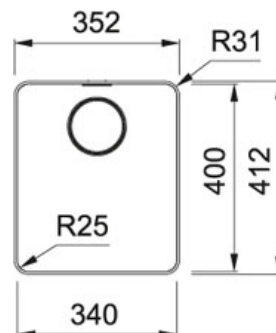

Mythos Rustfritt stål | 127.0630.867

FAMILIE : Kjøkkenvasker | SERIE : Mythos | FERDIG : Rustfritt stål | MODELL : MYX 210-34 | INSTALLASJONSTYPE :

Planliming | PRODUCT LINE : Mythos

TECHNICAL DATA

Lengde	352,00 mm
Bredde	412,00 mm
Lengde stor kum	340,00 mm
Bredde stor kum	400,00 mm
Dybde stor kum	200,00 mm
Skapstørrelse	450,00 mm
Avløpssett	3 1/2" u/oppløft
Utskjæringsmål lengde	346,00 mm
Utskjæringsmål bredde	406,00 mm
Antall kummer	1
Price	kr 7 856,00

ANNET

	3 1/2" Integrert Turbo avløp: Utløpet er presset ut i bunn av vaskekummen. Dette gir en overgang uten kanter fra kum til avløpet for optimal hygiene. Kan ikke kombineres med avfaldskvern.		Planliming: Ved planliming inst. vasken i nivå med benkeplaten. Vask monteres i en utskjæring, dette er dog en jobb som krever håndverksmessig og erfaring. Slim Top Hjørneradius: Viser hjørneradius på kummens innside.
	Designoverløp: Et elegant utformet overløp, hvor hullet og skruen er skjult.		