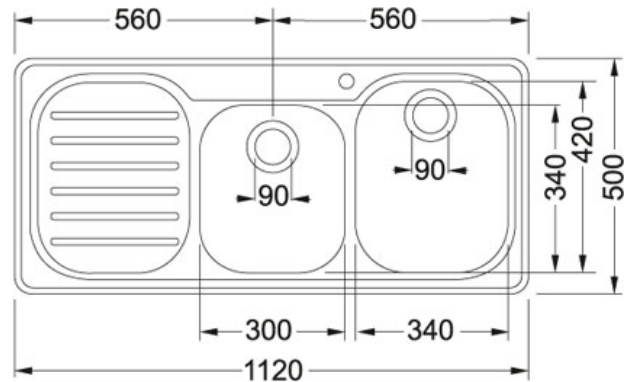

## Produkt info

Artikkel nummer	127.0324.512
Skapstørrelse	800 mm
Avløpssett	3 1/2" integrert avløp u/oppløft
Armatrhull	1 x ø 35 mm
Utvendige mål	1120 mmx500 mm
Kum størrelse	340 mmx420 mmx175 mm
Størrelse liten kum	300 mmx340 mmx160 mm
Antall kummer	2
Utskjæringsmål	1104 mmx484 mm
Plassering av sidefelt	Til høyre
Speilvendt	127.0324.513