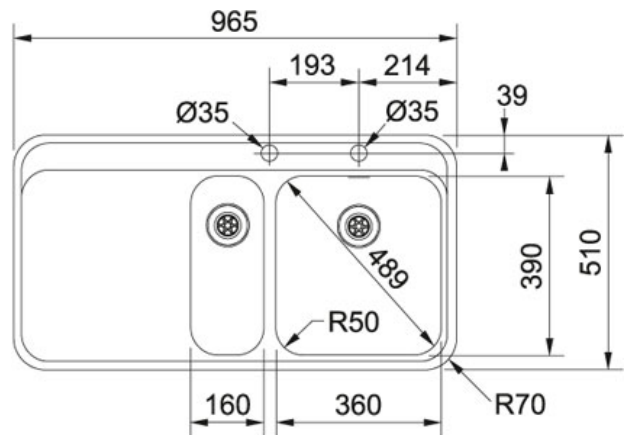

PRODUKTBLAD

PRODUCT FAMILY: **Kjøkkenvasker** FINISH: **Rustfritt stål** SERIES: **SINOS** MODEL: **SNX 251**

Produkt info

Artikkel nummer	127.0319.680
Skapstørrelse	600 mm
Avløpssett	3 1/2" integrert avløp m/oppløft
Armatrhull	2 x Ø 35 mm
Utvendige mål	965x510x965 mmx510 mm
Kum størrelse	360 mmx390 mmx175 mm
Størrelse liten kum	160 mmx390 mmx120 mm
Antall kummer	1 1/2
Utskjæringsmål	952 mmx497 mm
Speilvendt	127.0319.681

Annet

Planliming

Slim Top

Spesialdesignet overløp

Oppløft

Waste outlet 3.5_1

Integrert avløp

Tilbehør