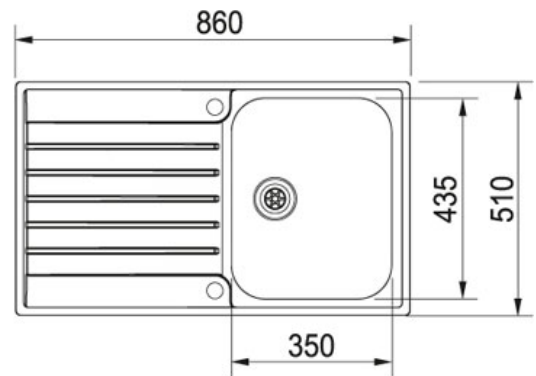

## Produkt info

Artikkel nummer	127.0277.672
Skapstørrelse	450 mm
Avløpssett	3 1/2" integrert avløp m/oppløft
Armatrhull	2 x ø 35 mm
Utvendige mål	860x510x860 mmx510 mm
Kum størrelse	350 mmx435 mmx175 mm
Antall kummer	1
Utskjæringsmål	847 mmx497 mm
Plassering av sidefelt	Reversibel