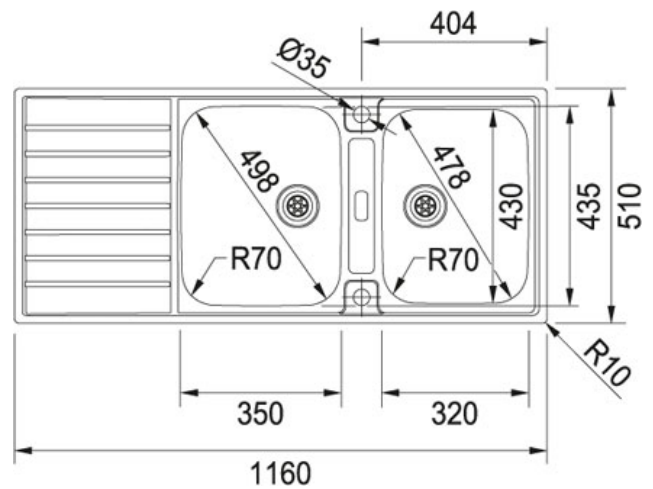

PRODUKTBLAD

PRODUCT FAMILY: Kjøkkenvasker FINISH: Rustfritt stål SERIES: ARGOS MODEL: AGX 221

Produkt info

Artikkel nummer	127.0277.648
Skapstørrelse	800 mm
Avløpssett	3 1/2" integrert avløp m/oppløft
Armatrhull	2 x ø 35 mm
Utvendige mål	1160x510x1160 mmx510 mm
Kum størrelse	350 mmx430 mmx435 mmx175 mm
Størrelse liten kum	320 mmx175 mm
Antall kummer	2
Utskjæringsmål	1147 mmx497 mm
Plassering av sidefelt	Reversibel

Annet

	Planliming		Hjørneradius
	Slim Top		Underliming
	Undermontering		Vendbar
	Spesialdesignet overløp		Integrert avløp
	Oppløft		TURBO

Tilbehør

112.0193.082

Foreslåtte produkter

115.0309.518