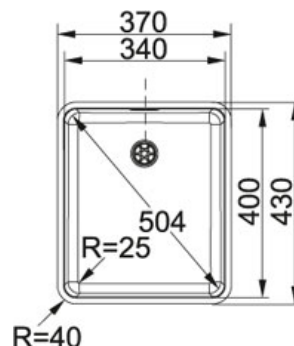

# Kubus KBX 210-34 Rustfritt stål | 127.0277.492

FAMILIE : **Kjøkkenvasker** | SERIE : **Kubus** | MODELL : **KBX 210-34** | FERDIG : **Rustfritt stål** | INSTALLASJONSTYPE : **Planliming** | INSTALLASJONSTYPE : **Slim-Top**

## TECHNICAL DATA

Skapstørrelse	450,00 mm
Avløpssett	3 1/2" integrert avløp u/oppløft
Armatrhull	0
Lengde	370,00 mm
Bredde	430,00 mm
Lengde stor kum	340,00 mm
Bredde stor kum	400,00 mm
Dybde stor kum	175,00 mm
Antall kummer	1
Utskjæringsmål lengde	357,00 mm
Utskjæringsmål bredde	417,00 mm
Price	kr 8 214,00

## ANNET

<p>Planliming: Ved planliming installeres vasken i nivå med benkeplaten. Vask monteres i en utskjæring, dette er dog en jobb som krever håndverksmessig innsikt og erfaring.</p>	<p>Undermonterir Ved undermonterin installeres vasken under benkeplaten, er dog en jobb som krever håndverksmes og erfaring. Underliming: Ved underliming installeres vas i en utskjæring under benkeplaten, er dog en jobb som krever håndverksmes og erfaring. Designoverløp Et elegant utformet overløp, hvor hullet og skruen er skjult. Slim Top</p>
<p>3 1/2" avløp</p>	<p>Et elegant utformet overløp, hvor hullet og skruen er skjult. Slim Top</p>
<p>Hjørneradius: Viser hjørneradius på kummens innside.</p>	<p>Slim Top</p>