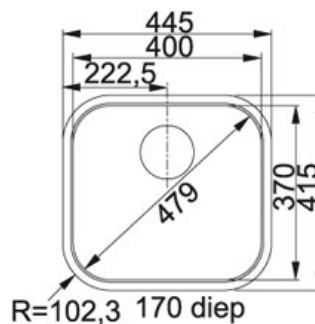

TECHNICAL DATA

Skapstørrelse	450,00 mm
Avløpssett	3 1/2" integrert avløp u/oppløft
Armatrhull	0
Lengde	445,00 mm
Bredde	415,00 mm
Lengde stor kum	400,00 mm
Bredde stor kum	370,00 mm
Dybde stor kum	170,00 mm
Antall kummer	1
Plassering av sidefelt	Uten sidefelt
Price	kr 1 706,00

ANNET

<p>Planliming: Ved planliming installeres vasken i nivå med benkeplaten. Vask monteres i en utskjæring, dette er dog en jobb som krever håndverksmessig innsikt og erfaring.</p>	<p>Undermonterir Ved undermonterin installeres vasken under benkeplaten, er dog en jobb som krever håndverksmes og erfaring. Underliming: underliming installeres vas i en utskjæring under benkeplaten, er dog en jobb som krever håndverksmes og erfaring. 3 1/2" Integrert Turbo avløp: Utløpet er presset ut i bunn av vaskekummen Dette gir en overgang uten kanter fra kum til avløpet for optimal hygiene. Kan ikke</p>
<p>Designoverløp: Et elegant utformet overløp, hvor hullet og skruen er skjult.</p>	<p>TURBO</p>

Hjørneradius:
Viser
hjørneradius
på
kummens
innside.

kombineres
med
avfaldskvern.
Slimtop:
Ved
montering
installeres
vasken
fra toppen
av
benkeplaten i
et
utskjøringshul
Installasjonsmø
er identisk
med
nedfelling,
dog gir slimtop
installasjonen
en
vesentlig
tynnere
kant/overgang
mellom
bordplate
og vask
enn ved
tradisjonell
nedfelling.