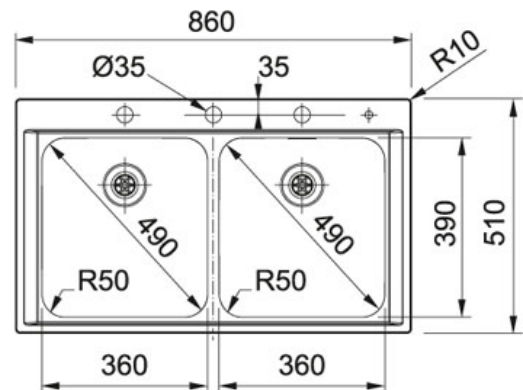

PRODUKTBLAD

PRODUCT FAMILY: Kjøkkenvasker FINISH: Rustfritt stål SERIES: EPOS MODEL: EOX 220

Produkt info

Artikkel nummer	127.0220.914
Skapstørrelse	800 mm
Avløpssett	3 1/2" integrert avløp u/oppløft
Armaturløp	1 x ø 35 mm
Utvendige mål	860 mmx510 mm
Kum størrelse	360 mmx390 mmx175 mm
Antall kummer	2
Utskjæringsmål	847 mmx497 mm
Plassering av sidefelt	Uten sidefelt

Annet

Slim Top

Hjørneradius 50

Undermontering

Integrert avløp

Spesialdesignet overløp

Tilbehør

112.0030.882