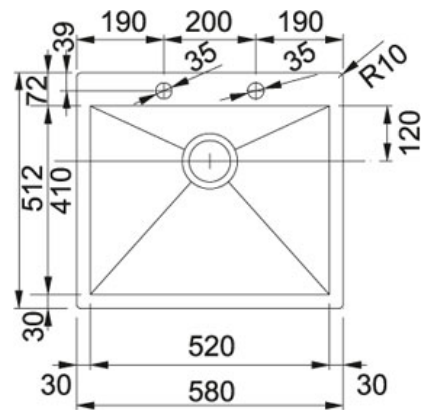

PRODUKTBLAD

PRODUCT FAMILY: Kjøkkenvasker FINISH: Rustfritt stål SERIES: PLANAR MODEL: PPX 210-58 TL

Produkt info

Artikkel nummer	127.0203.469
Skapstørrelse	600 mm
Avløpssett	3 1/2" m/oppløft
Armatrhull	2 x ø 35 mm
Utvendige mål	580x512x580 mmx512 mm
Kum størrelse	520 mmx410 mmx200 mm
Antall kummer	1
Utskjæringsmål	490 mm

Annet

	Planiming		Slim Top
	Oppløft		Spesialdesignet overløp
	Width 60 cm		Hjørneradius 0
	Waste outlet 3.5_1		

Tilbehør

112.0016.487