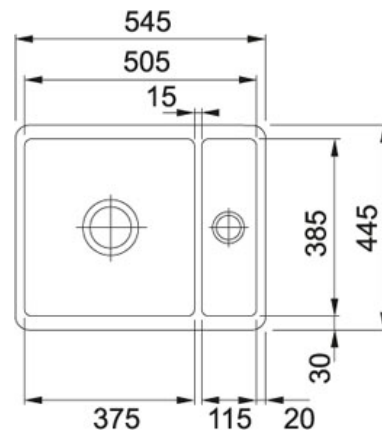

## Produkt info

**Artikkel nummer** 126.0335.891

**Skapstørrelse** 600 mm

**Avløpssett** 1 1/2" + 3 1/2"

**Utvendige mål** 545 mmx445-MM

**Kum størrelse** 375 mmx385 mmx185 mm

**Størrelse liten kum** 115 mmx385 mmx115 mm

**Antall kummer** 1 1/2

**Utskjæringsmål** 495 mmx375 mm

**Plassering av sidefelt** Uten sidefelt

**Bemerkninger** På grunn av toleransen, må vasken være på plass innen tilpasning av benkeplaten utføres.