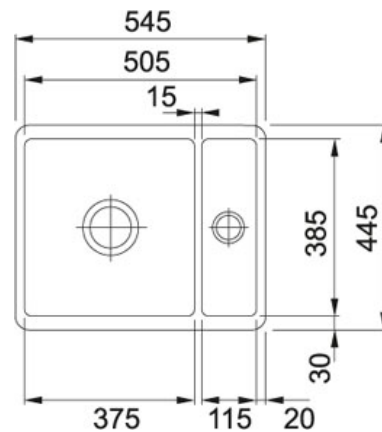

PRODUKTBLAD

PRODUCT FAMILY: **Kjøkkenvasker** FINISH: **Fraceram Magnolia** SERIES: **KUBUS** MODEL: **KBK 160**

Produkt info

Artikkel nummer 126.0335.884

Skapstørrelse 600 mm

Avløpssett 1 1/2" + 3 1/2"

Utvendige mål 545 mmx445-MM

Kum størrelse 375 mmx385 mmx185 mm

Størrelse liten kum 115 mmx385 mmx115 mm

Antall kummer 1 1/2

Utskjæringsmål 495 mmx375 mm

Plassering av sidefelt Uten sidefelt

Bemerkninger På grunn av toleransen, må vasken være på plass innen tilpasning av benkeplaten utføres.