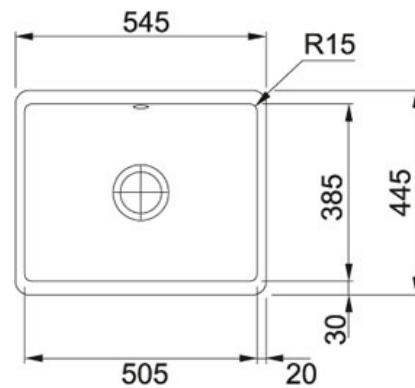

PRODUKTBLAD

PRODUCT FAMILY: **Kjøkkenvasker** FINISH: **Fraceram Onyx** SERIES: **KUBUS** MODEL: **KBK 110-50**

Produkt info

Artikkel nummer 126.0335.883

Skapstørrelse 600 mm

Avløpssett 3-1/2"-POP-UP-CONTROL-WASTE

Utvendige mål 545 mmx445-MM

Kum størrelse 505 mmx385 mmx185 mm

Antall kummer 1

Utskjæringsmål 495 mmx375 mm

Plassering av sidefelt Uten sidefelt

Bemerkninger På grunn av toleransen, må vasken være på plass innen tilpasning av benkeplaten utføres.