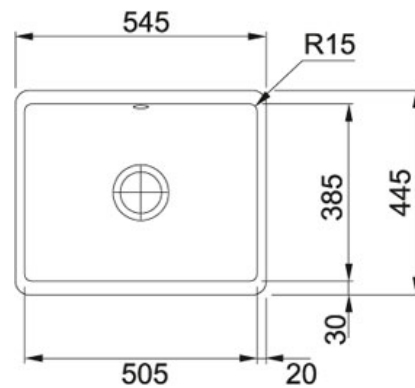

PRODUKTBLAD

PRODUCT FAMILY: Kjøkkenvasker FINISH: Fraceram Graphite SERIES: KUBUS MODEL: KBK 110-50

Produkt info

Artikkel nummer 126.0335.882

Skapstørrelse 600 mm

Avløpssett 3-1/2"-POP-UP-CONTROL-WASTE

Utvendige mål 545 mmx445-MM

Kum størrelse 505 mmx385 mmx185 mm

Antall kummer 1

Utskjæringsmål 495 mmx375 mm

Plassering av sidefelt Uten sidefelt

Bemerkninger På grunn av toleransen, må vasken være på plass innen tilpasning av benkeplaten utføres.