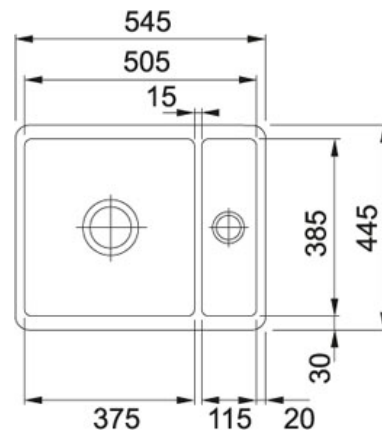

PRODUKTBLAD

PRODUCT FAMILY: **Kjøkkenvasker** FINISH: **Fraceram Glacier** SERIES: **KUBUS** MODEL: **KBK 160**

Produkt info

Artikkel nummer 126.0335.714

Skapstørrelse 600 mm

Avløpssett 1 1/2" + 3 1/2"

Utvendige mål 545 mmx445-MM

Kum størrelse 375 mmx385 mmx185 mm

Størrelse liten kum 115 mmx385 mmx115 mm

Antall kummer 1 1/2

Utskjæringsmål 495 mmx375 mm

Bemerkninger På grunn av toleransen, må vasken være på plass innen tilpasning av benkeplaten utføres.