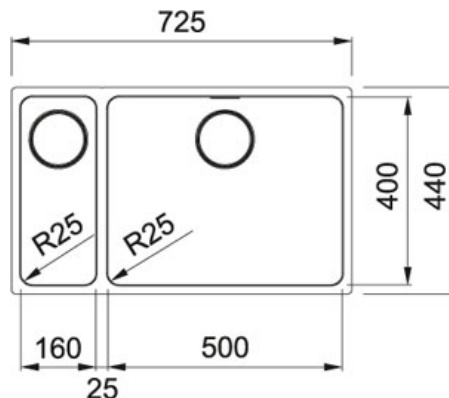

Mythos Rustfritt stål | 122.0632.368

FAMILIE : Kjøkkenvasker | SERIE : Mythos | FERDIG : Rustfritt stål | MODELL : MYX 160-50-16 | INSTALLASJONSTYPE : Undermontering | PRODUCT LINE : Mythos

TECHNICAL DATA

Motsatt konfigurasjon	122.0632.369
Lengde	725,00 mm
Bredde	440,00 mm
Lengde stor kum	500,00 mm
Bredde stor kum	400,00 mm
Dybde stor kum	200,00 mm
Utskjæringsmål lengde	685,00 mm
Utskjæringsmål bredde	400,00 mm
Skapstørrelse	800,00 mm
Avløpssett	3 1/2" u/oppløft
Dybde liten kum	150,00 mm
Bredde liten kum	400,00 mm
Lende liten kum	160,00 mm
Price	kr 12 299,00

ANNET

- TURBO

3 1/2" Integrert Turbo avløp: Utløpet er presset ut i bunn av vaskekummen. Dette gir en overgang uten kanter fra kum til avløpet for optimal hygiene. Kan ikke kombineres med avfaldskvern.

Undermonterer Ved undermonterin installeres vasken under benkeplaten, er dog en jobb som krever håndverksmes og erfaring.

- Hjørneradius: Viser hjørneradius på kummens innside.

Designoverløp Et elegant utformet overløp, hvor hullet og skruen er skjult.