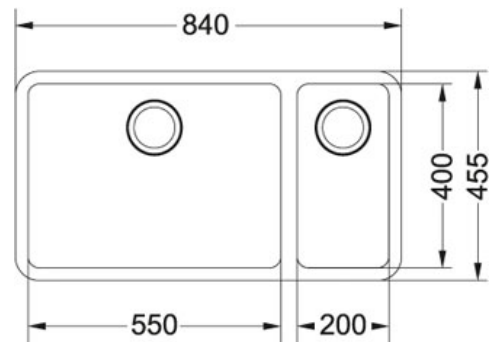

## Produkt info

Artikkel nummer	122.0324.746
Skapstørrelse	900 mm
Avløpssett	3 1/2" u/oppløft
Utvendige mål	780x400x840 mmx455 mm
Kum størrelse	550 mmx400 mmx190 mm
Størrelse liten kum	200 mmx150 mm
Utskjæringsmål	785 mmx400 mm