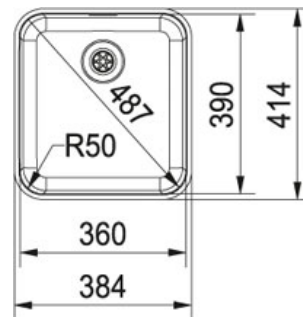

PRODUKTBLAD

PRODUCT FAMILY: Kjøkkenvasker FINISH: Rustfritt stål SERIES: LARGO MODEL: LAX 110-36

Produkt info

| | |
|-----------------|----------------------------------|
| Artikkel nummer | 122.0324.034 |
| Skapstørrelse | 450 mm |
| Avløpssett | 3 1/2" integrert avløp u/oppløft |
| Utvendige mål | 384 mmx414 mm |
| Kum størrelse | 360 mmx390 mmx175 mm |
| Antall kummer | 1 |

Annet

Undermontering

Hjørneradius 50

Spesialdesignet overløp

Integrert avløp

TURBO