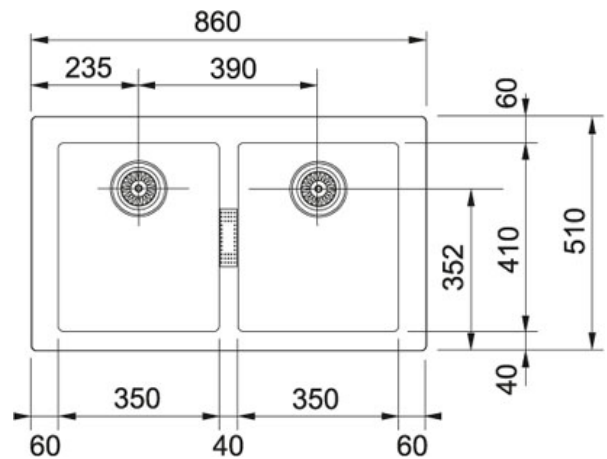

PRODUKTBLAD

PRODUCT FAMILY: **Kjøkkenvasker** FINISH: **Carbon black** SERIES: **SIRIUS** MODEL: **SID 620**

Produkt info

Artikkel nummer	114.0326.394
Skapstørrelse	800 mm
Avløpssett	3 1/2" u/oppløft
Armaturløp	0
Utvendige mål	860 mmx510 mm
Kum størrelse	350 mmx410 mmx200 mm
Antall kummer	2
Utskjæringsmål	840 mmx490 mm

Annet

Nedfelling

Hjørneradius 10

3 1/2" avløp

Tilbehør

112.0064.137

Foreslåtte produkter

115.0309.519