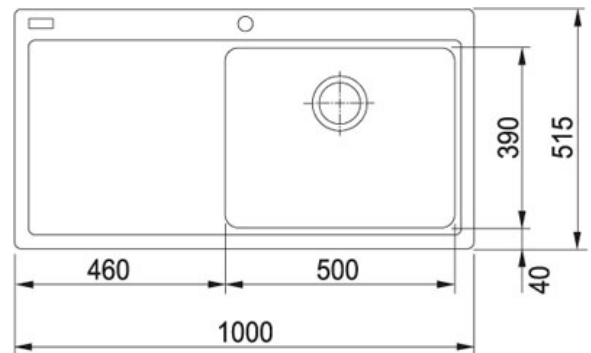

PRODUKTBLAD

PRODUCT FAMILY: Kjøkkenvasker FINISH: Polar White metallic SERIES: MYTHOS MODEL: MTG 611

Produkt info

Artikkel nummer	114.0324.108
Skapstørrelse	600 mm
Avløpssett	3 1/2" u/oppløft
Armaturløp	2 x Ø35mm (pre-cut) + 1 x Ø25mm
Utvendige mål	1000 mmx515 mm
Kum størrelse	500 mmx390 mmx200 mm
Antall kummer	1
Utskjæringsmål	984 mmx494 mm
Plassering av sidefelt	Til venstre
Speilvendt	114.0324.109

Annet

Nedfelling

Hjørneradius 25

Sanitized

3 1/2" avløp

Tilbehør

112.0017.900

112.0018.817