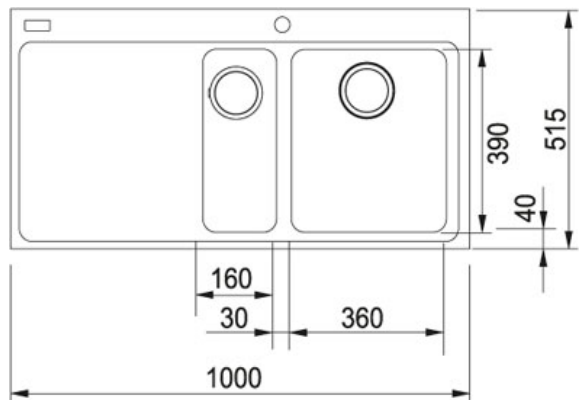

PRODUKTBLAD

PRODUCT FAMILY: Kjøkkenvasker FINISH: Graphite metallic SERIES: MYTHOS MODEL: MTG 651-100

Produkt info

Artikkel nummer	114.0324.102
Skapstørrelse	600 mm
Avløpssett	3 1/2" u/oppløft
Armatrhull	2 x Ø35mm (pre-cut) + 1 x Ø25mm
Utvendige mål	1000 mmx515 mm
Kum størrelse	360 mmx390 mmx200 mm
Størrelse liten kum	160 mmx390 mmx140 mm
Antall kummer	1 1/2
Utskjæringsmål	984 mmx494 mm
Plassering av sidefelt	Til venstre
Speilvendt	114.0324.103

Annet

Nedfelling

Sanitized

Hjørneradius 25

3 1/2" avløp

Tilbehør

112.0017.900

112.0018.817