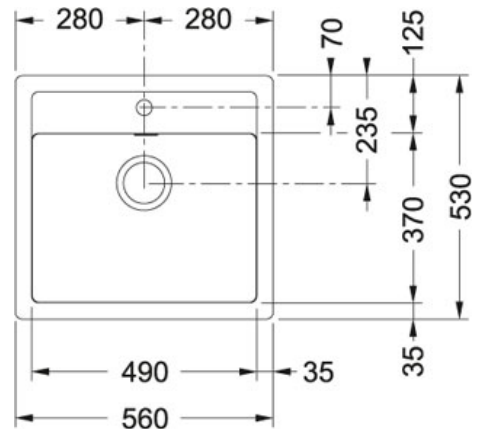

PRODUKTBLAD

PRODUCT FAMILY: **Kjøkkenvasker** FINISH: **Pure white** SERIES: **SIRIUS** MODEL: **SID 610**

Produkt info

Artikkel nummer	114.0315.449
Skapstørrelse	600 mm
Avløpssett	3 1/2" u/oppløft
Armatrhull	1 x ø 35 mm
Utvendige mål	560 mmx530 mm
Kum størrelse	490 mmx370 mmx200 mm
Antall kummer	1
Utskjæringsmål	540 mmx510 mm

Annet

Nedfelling

3 1/2" avløp

Spesialdesignet overløp

Hjørneradius 10

Foreslåtte produkter

115.0309.519