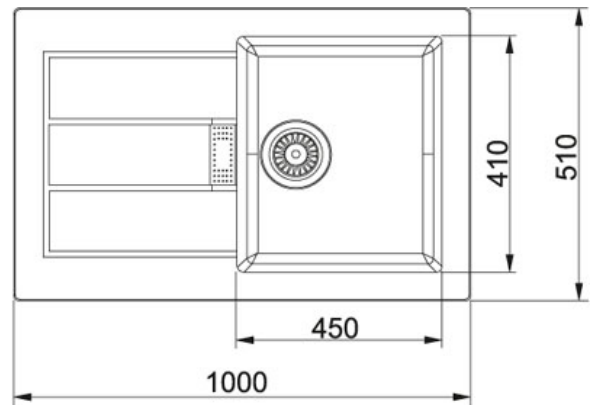

## Produkt info

<b>Artikkel nummer</b>	114.0315.055
<b>Skapstørrelse</b>	600 mm
<b>Avløpssett</b>	3 1/2" u/oppløft
<b>Armatrhull</b>	0
<b>Utvendige mål</b>	1000 mmx510 mm
<b>Kum størrelse</b>	450 mmx410 mmx200 mm
<b>Antall kummer</b>	1
<b>Utskjæringsmål</b>	980 mmx490 mm
<b>Plassering av sidefelt</b>	Reversibel