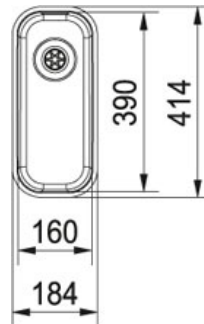

## Produkt info

Artikkel nummer	112.0328.992
Skapstørrelse	300 mm
Avløpssett	3 1/2" integrert avløp u/oppløft
Utvendige mål	184 mmx414 mm
Kum størrelse	160 mmx390 mmx120 mm
Antall kummer	1