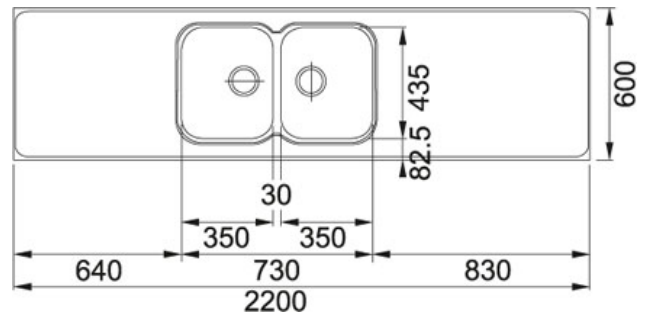

## Produkt info

Artikkel nummer	103.0476.900
Skapstørrelse	800 mm
Avløpssett	3 1/2" u/oppløft
Armatrhull	0
Utvendige mål	2200 mmx600 mmx30 mm
Kum størrelse	350 mmx435 mmx175 mm
Antall kummer	2
Plassering av sidefelt	Reversibel

## Annet

Vendbar

3 1/2" avløp