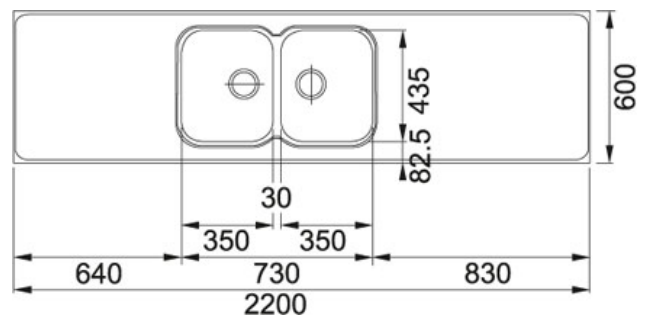

PRODUKTBLAD

PRODUCT FAMILY: Heldekkende FINISH: Rustfritt stål SERIES: DE LUXE MODEL: H22H-610

Produkt info

Artikkel nummer	103.0476.899
Skapstørrelse	800 mm
Avløpssett	3 1/2" u/oppløft
Armatrhull	0
Utvendige mål	2200 mmx600 mmx30 mm
Kum størrelse	350 mmx435 mmx175 mm
Antall kummer	2
Plassering av sidefelt	Reversibel

Annet

Vendbar

3 1/2" avløp