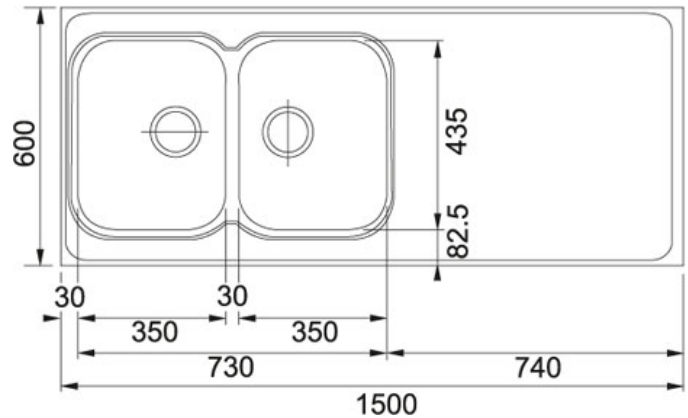

PRODUKTBLAD

PRODUCT FAMILY: Heldekkende FINISH: Rustfritt stål SERIES: DE LUXE MODEL: H15V-610

Produkt info

Artikkel nummer	103.0476.891
Skapstørrelse	800 mm
Avløpssett	3 1/2" u/oppløft
Armatrhull	0
Utvendige mål	1500 mmx600 mmx30 mm
Kum størrelse	350 mmx435 mmx175 mm
Antall kummer	2
Plassering av sidefelt	Reversibel

Annet

Vendbar

3 1/2" avløp