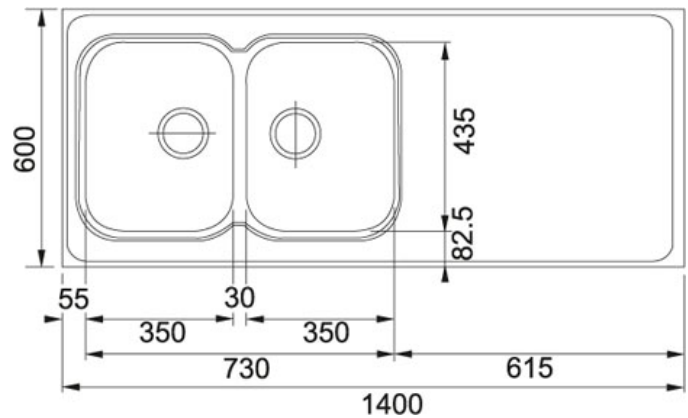

PRODUKTBLAD

PRODUCT FAMILY: Heldekkende FINISH: Rustfritt stål SERIES: DE LUXE MODEL: H14V-610

Produkt info

Artikkel nummer	103.0476.765
Skapstørrelse	800 mm
Avløpssett	3 1/2" u/oppløft
Armatrhull	0
Utvendige mål	1400 mmx600 mmx30 mm
Kum størrelse	350 mmx435 mmx175 mm
Antall kummer	2
Plassering av sidefelt	Reversibel

Annet

Vendbar

3 1/2" avløp