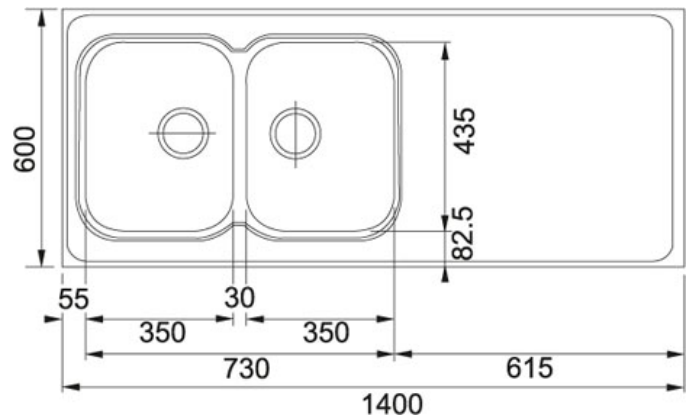

PRODUKTBLAD

PRODUCT FAMILY: Heldekkende FINISH: Rustfritt stål SERIES: DE LUXE MODEL: H14H-610

Produkt info

Artikkel nummer	103.0476.764
Skapstørrelse	800 mm
Avløpssett	3 1/2" u/oppløft
Armatrhull	0
Utvendige mål	1400 mmx600 mmx30 mm
Kum størrelse	350 mmx435 mmx175 mm
Antall kummer	2
Plassering av sidefelt	Reversibel

Annet

Vendbar

3 1/2" avløp