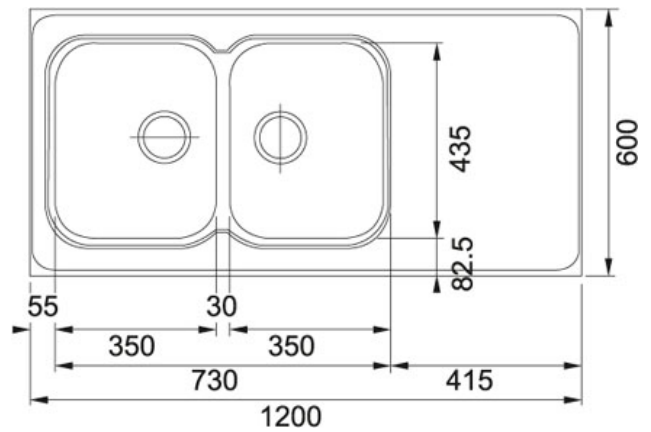

PRODUKTBLAD

PRODUCT FAMILY: Heldekkende FINISH: Rustfritt stål SERIES: DE LUXE MODEL: H12H-610

Produkt info

Artikkel nummer	103.0476.443
Skapstørrelse	800 mm
Avløpssett	3 1/2" u/oppløft
Armatrhull	0
Utvendige mål	1200 mmx600 mmx30 mm
Kum størrelse	350 mmx435 mmx175 mm
Antall kummer	2
Plassering av sidefelt	Reversibel

Annet

Vendbar

3 1/2" avløp