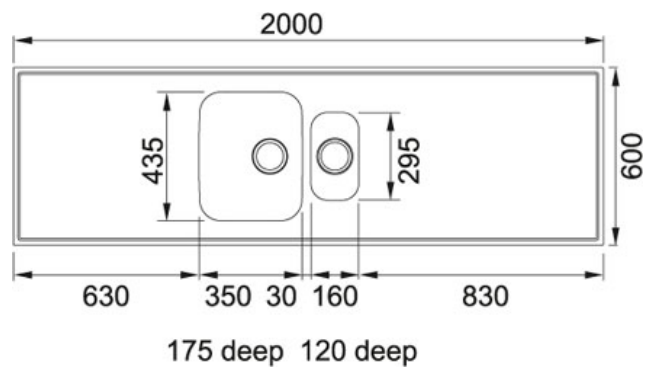

PRODUKTBLAD

PRODUCT FAMILY: **Heldekkende** FINISH: **Rustfritt stål** SERIES: **DE LUXE** MODEL: **G20V-610**

Produkt info

Artikel nummer

103.0476.398